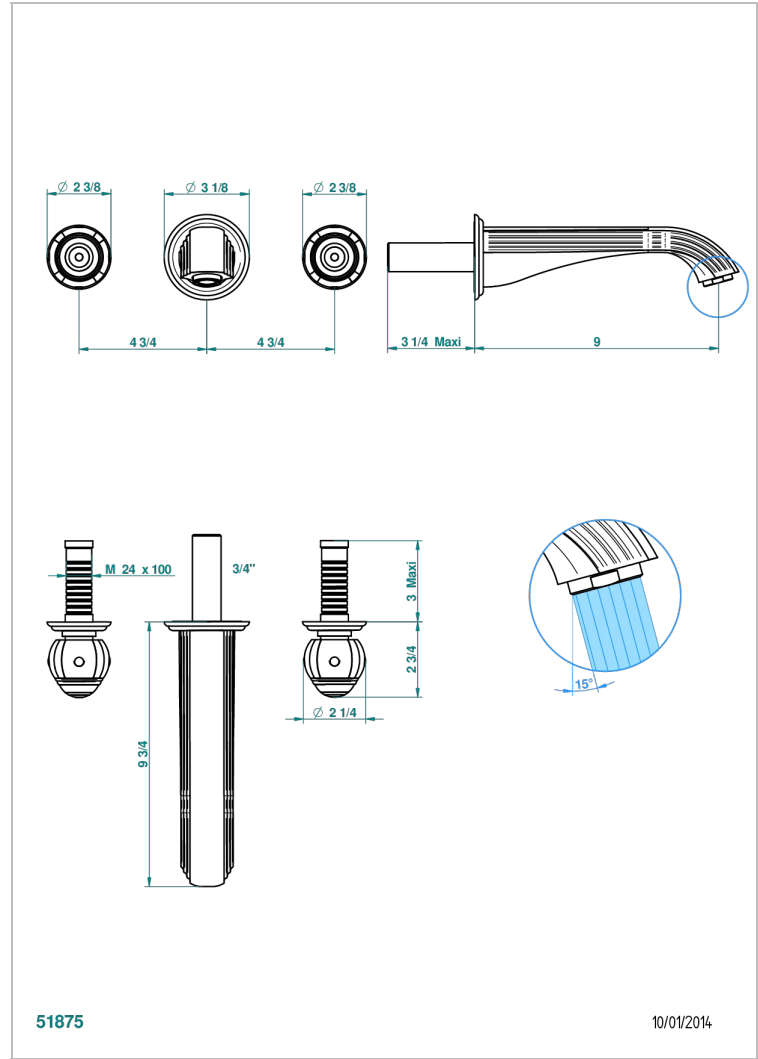

# ITHAQUE DECOR PLATINE

A7B-40SGB

Garniture pour mélangeur de lavabo mural, bec super goliath

THG<sup>®</sup>  
PARIS

## CARACTÉRISTIQUES

- Ensemble composé d'un bec mural de lavabo et des 2 garnitures de robinets
- Nécessite partie encastrée Réf. 40AC
- Laiton sans plomb
- Aérateur-mousseur
- Livré sans vidage
- Bec grand modèle

## PRODUITS ASSOCIÉS

- Ref. G00-40AC Partie à encastrer pour mélangeur mural - version croisillons
- Ref. G00-40AM Partie à encastrer pour mélangeur mural - version manettes