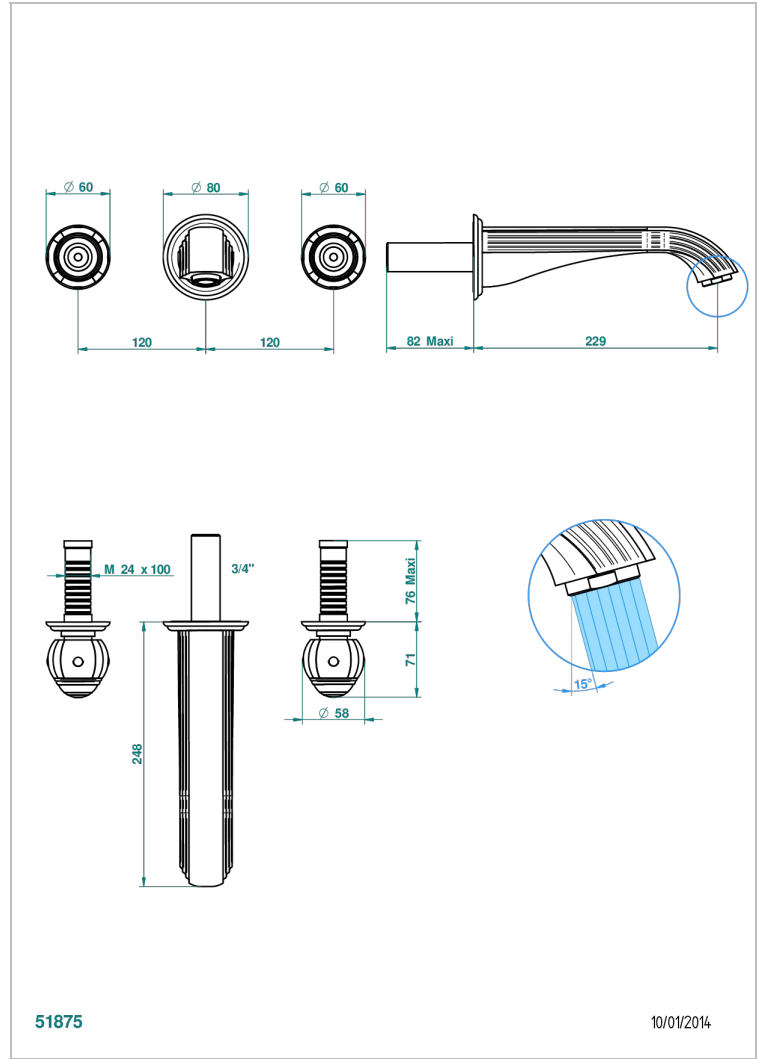

ITHAQUE DECOR PLATINE

A7B-40SGB

Garniture pour mélangeur de lavabo mural, bec super goliath

THG[®]
PARIS

CARACTÉRISTIQUES

- Ensemble composé d'un bec mural de lavabo et des 2 garnitures de robinets
- Nécessite partie encastrée Réf. 40AC
- Laiton sans plomb
- Aérateur-mousseur
- Livré sans vidage
- Bec grand modèle

SPÉCIFICATIONS TECHNIQUES

- Recommandé : 3 bars (max. 5 bars) - Advised : 43,5 psi (max. 72 psi)
- 15 l/min à 3 bars (4 gpm at 43.5 psi)

PRODUITS ASSOCIÉS

- Ref. G00-40AC Partie à encastrer pour mélangeur mural - version croisillons
- Ref. G00-40AM Partie à encastrer pour mélangeur mural - version manettes