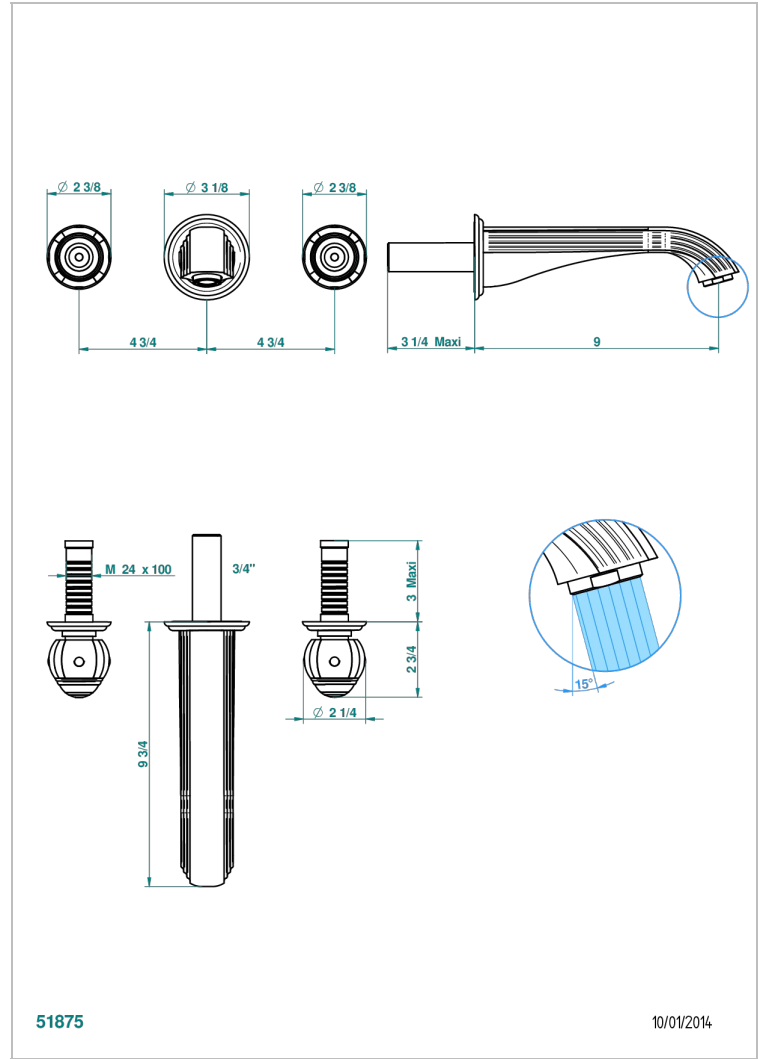

ITHAQUE DECOR PLATINE

A7B-40SGB

Garniture pour mélangeur de lavabo mural, bec super goliath

THG[®]
PARIS

CARACTÉRISTIQUES

- Ensemble composé d'un bec mural de lavabo et des 2 garnitures de robinets
- Nécessite partie encastrée Réf. 40AC
- Laiton sans plomb
- Aérateur-mousseur
- Livré sans vidage
- Bec grand modèle

SPÉCIFICATIONS TECHNIQUES

- Recommandé : 3 bars (max. 5 bars) - Advised : 43,5 psi (max. 72 psi)
- 15 l/min à 3 bars (4 gpm at 43.5 psi)

PRODUITS ASSOCIÉS

- Ref. G00-40AC Partie à encastrer pour mélangeur mural - version croisillons
- Ref. G00-40AM Partie à encastrer pour mélangeur mural - version manettes