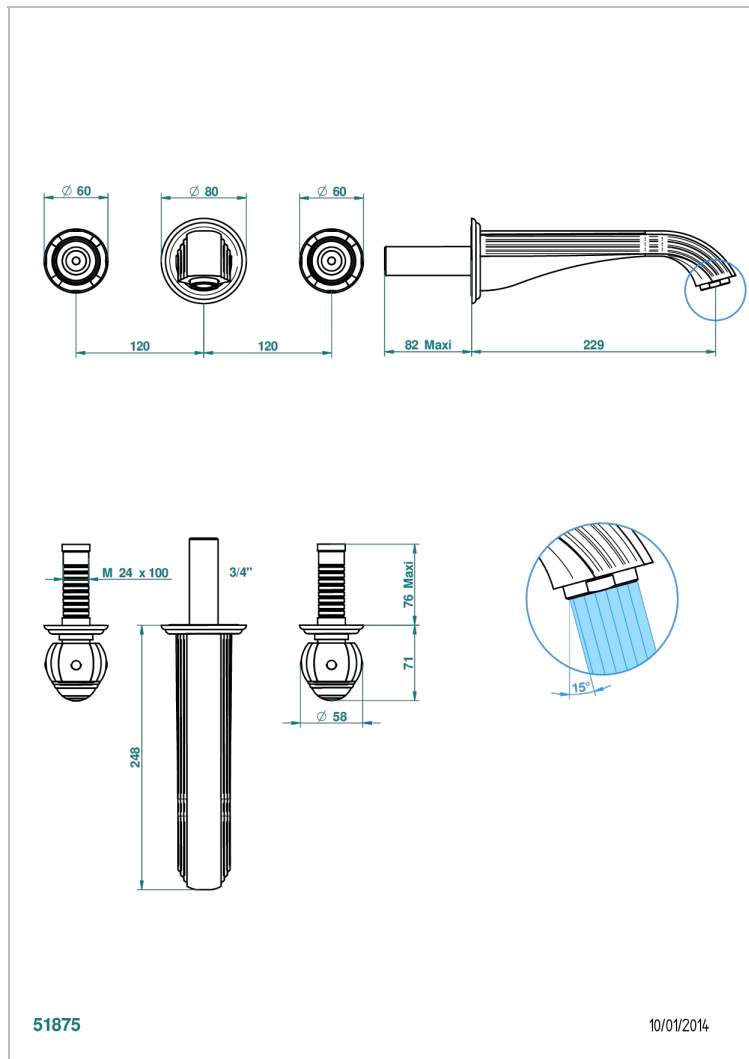

# ITHAQUE С ПЛАТИНОВЫМ ДЕКОРОМ

A7B-40SGB

THG<sup>®</sup>  
PARIS

Внешняя часть смесителя встраиваемого в стену для раковины на три отверстия с изливом СУПЕР ГОЛИАФ- без выпуска

## ХАРАКТЕРИСТИКИ

- Ithaque с платиновым декором
- Внешняя часть смесителя встраиваемого в стену для раковины на три отверстия с изливом СУПЕР ГОЛИАФ- без выпуска

## СВЯЗАННЫЕ ТОВАРНЫЕ ПОЗИЦИИ

- Ref. G00-40AC Встраиваемая часть смесителя настенного на три отверстия (не рукоят.)
- Ref. G00-40AM Встраиваемая часть смесителя настенного на 3 отверстия на пластине (рукоят.)