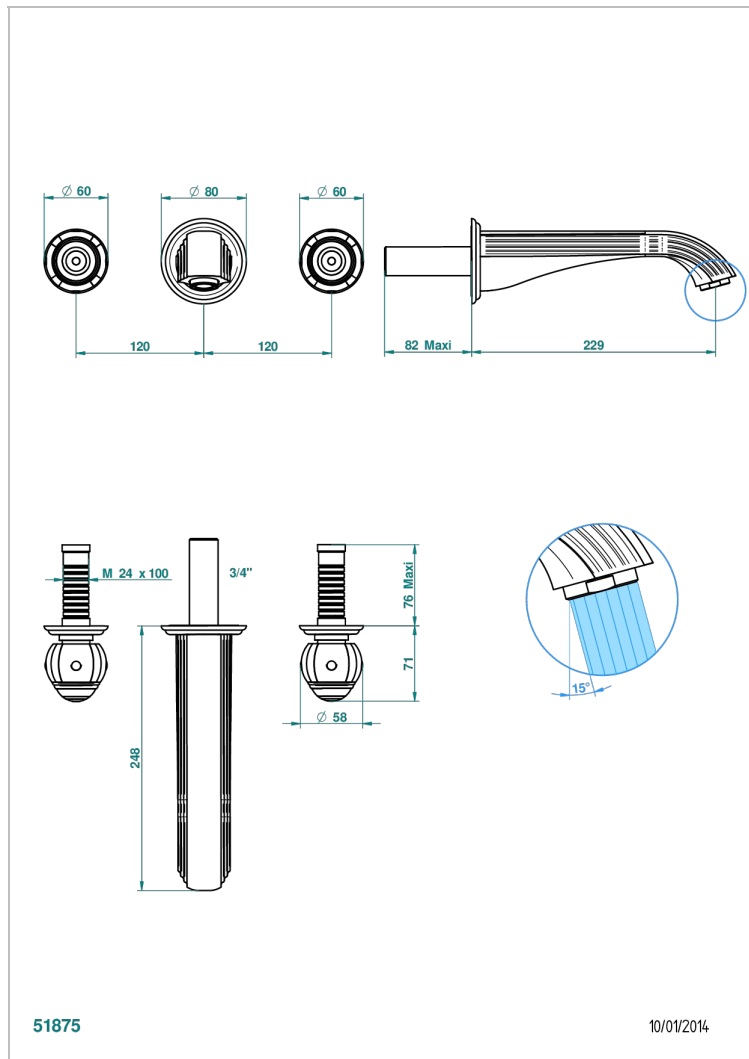

ITHAQUE PLATINUM DECOR

A7B-40SGB

入墙式台盆龙头配件，超大号喷嘴

THG[®]
PARIS

特色

- Ithaque Platinum decor
- 入墙式台盆龙头配件，超大号喷嘴

技术特征

- Recommandé : 3 bars (max. 5 bars) - Advised : 43,5 psi (max. 72 psi)
- 15 l/min à 3 bars (4 gpm at 43.5 psi)

相关的SKU

- Ref. G00-40AC 无下水器入墙式龙头嵌入部分 - 四通手柄版
- Ref. G00-40AM 无下水器入墙式龙头嵌入部分 - 单把手柄版

可选饰面

Black ceram - D30
Blush PVD - H62
Graphite PVD - H64
Matt Umber PVD - H67
Matt blush PVD - H60
Matt graphite PVD - H65