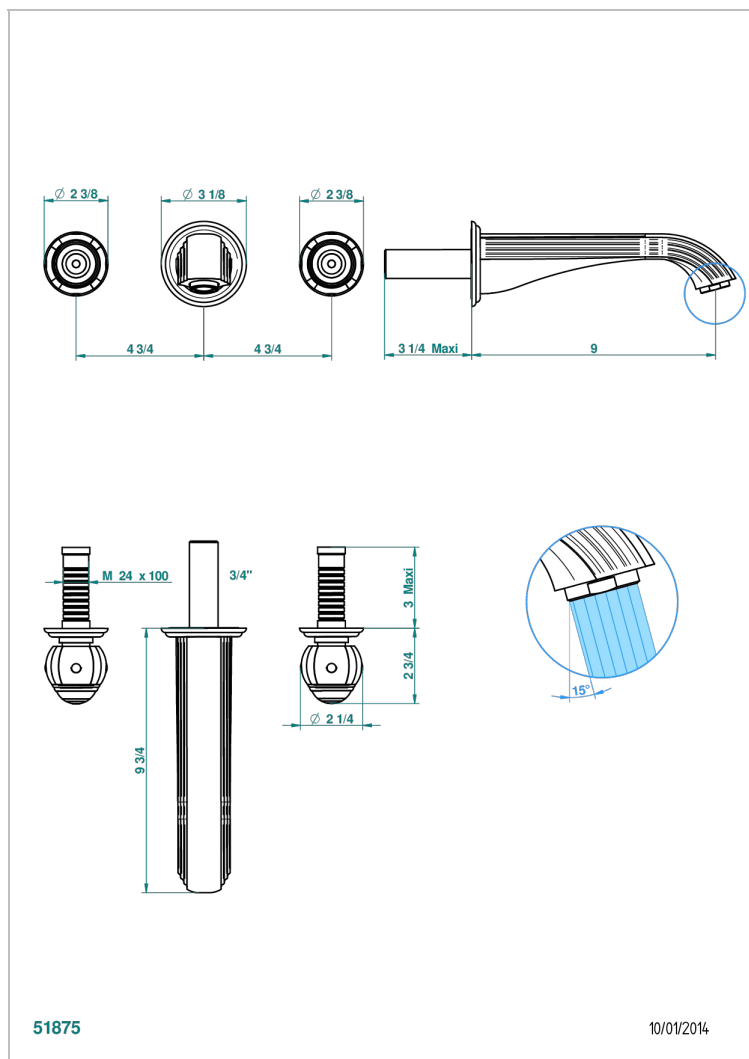

ITHAQUE С ПЛАТИНОВЫМ ДЕКОРОМ

A7B-40SGB

THG[®]
PARIS

Внешняя часть смесителя встраиваемого в стену для раковины на три отверстия с изливом СУПЕР ГОЛИАФ- без выпуска

ХАРАКТЕРИСТИКИ

- Ithaque с платиновым декором
- Внешняя часть смесителя встраиваемого в стену для раковины на три отверстия с изливом СУПЕР ГОЛИАФ- без выпуска

ТЕХНИЧЕСКИЕ ХАРАКТЕРИСТИКИ

- Recommandé : 3 bars (max. 5 bars) - Advised : 43,5 psi (max. 72 psi)
- 15 l/min à 3 bars (4 gpm at 43.5 psi)

СВЯЗАННЫЕ ТОВАРНЫЕ ПОЗИЦИИ

- Ref. G00-40AC Встраиваемая часть смесителя настенного на три отверстия (не рукоят.)
- Ref. G00-40AM Встраиваемая часть смесителя настенного на 3 отверстия на пластине (рукоят.)