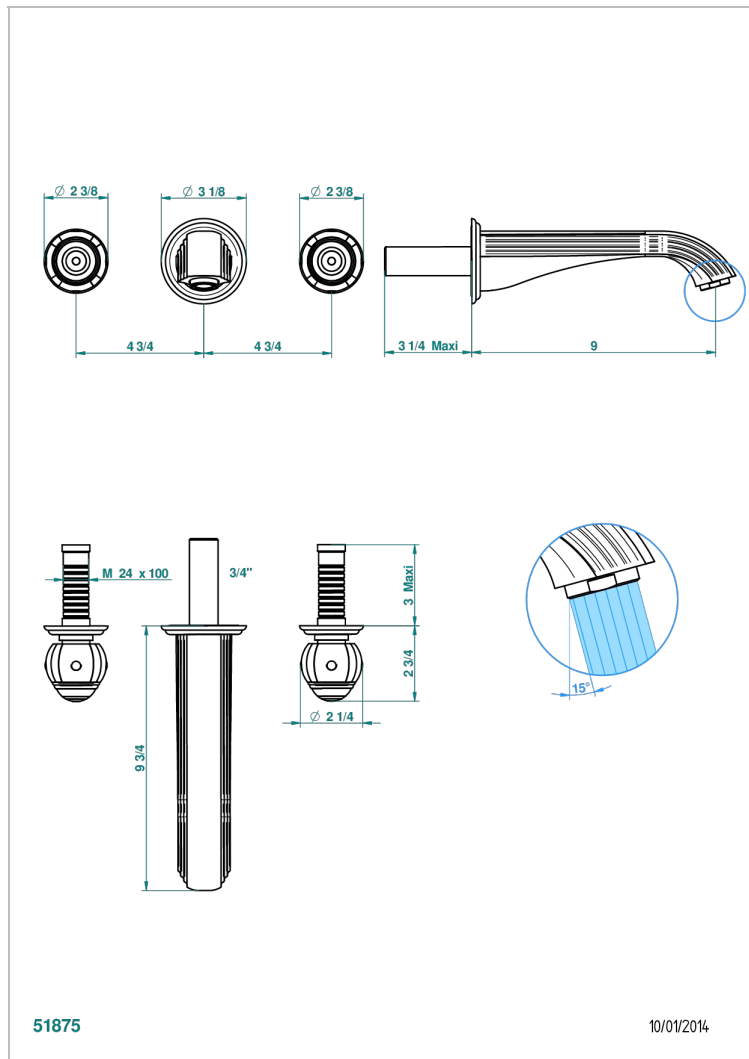

ITHAQUE PLATINUM DECOR

A7B-40SGB

入墙式台盆龙头配件，超大号喷嘴

THG[®]
PARIS

51875

10/01/2014

特色

- Ithaque Platinum decor
- 入墙式台盆龙头配件，超大号喷嘴

技术特征

- Recommandé : 3 bars (max. 5 bars) - Advised : 43,5 psi (max. 72 psi)
- 15 l/min à 3 bars (4 gpm at 43.5 psi)

相关的SKU

- Ref. G00-40AC 无下水器入墙式龙头嵌入部分 - 四通手柄版
- Ref. G00-40AM 无下水器入墙式龙头嵌入部分 - 单把手柄版

可选饰面

Black ceram - D30
Blush PVD - H62
Graphite PVD - H64
Matt Umber PVD - H67
Matt blush PVD - H60
Matt graphite PVD - H65