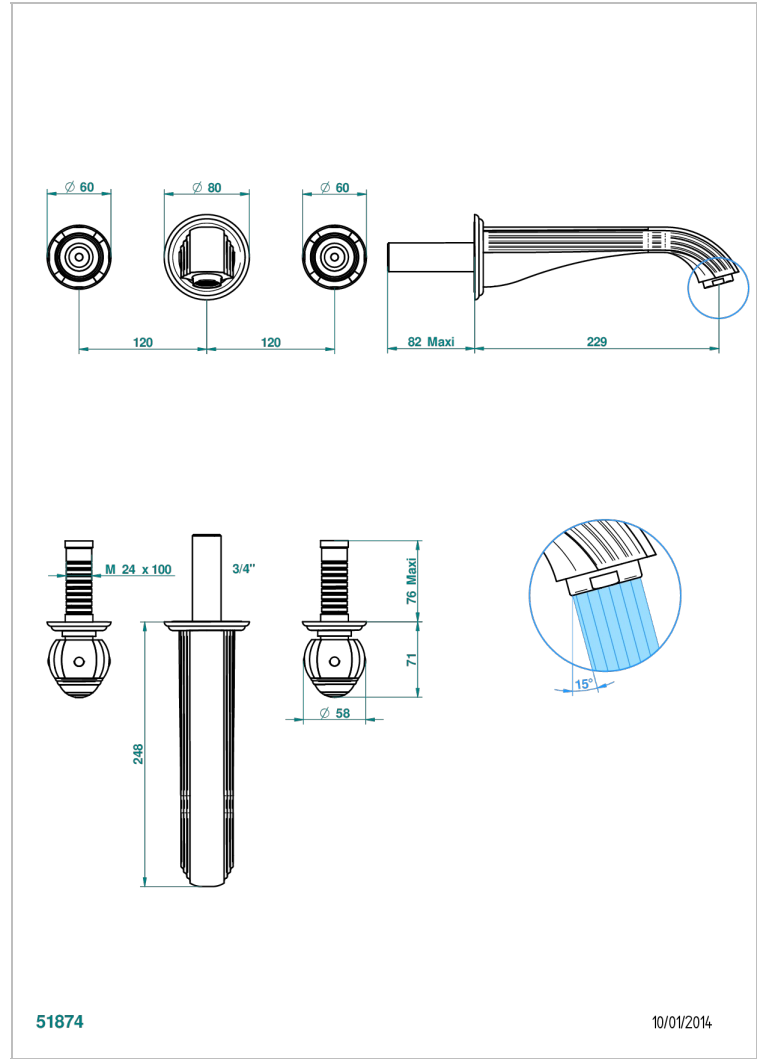

# ITHAQUE DECOR PLATINE

A7B-41SGB

Garniture pour mélangeur de bain mural, bec super goliath

THG<sup>®</sup>  
PARIS

## CARACTÉRISTIQUES

- Ithaque décor Platine
- Garniture pour mélangeur de bain mural, bec super goliath

## SPECIFICATIONS TECHNIQUES

- Recommandé : 3 bars (max. 5 bars) - Advised : 43,5 psi (max. 72 psi)
- Bec : 35 l/min à 3 bars
- Spout : 9.26 gpm at 43.5 psi

## PRODUITS ASSOCIÉS

- Ref. G00-40AM/US Partie à encastrer pour mélangeur mural - version manettes- standard américain