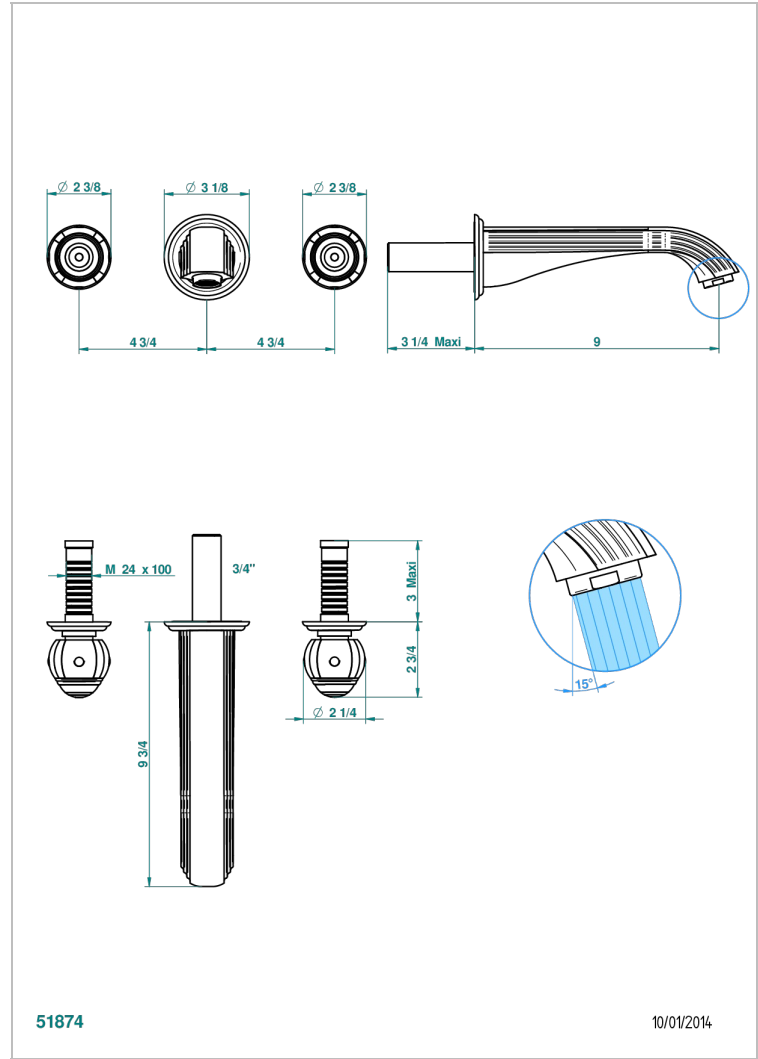

ITHAQUE DECOR PLATINE

A7B-41SGB

Garniture pour mélangeur de bain mural, bec super goliath

THG[®]
PARIS

CARACTÉRISTIQUES

- Ithaque décor Platine
- Garniture pour mélangeur de bain mural, bec super goliath

SPÉCIFICATIONS TECHNIQUES

- Recommandé : 3 bars (max. 5 bars) - Advised : 43,5 psi (max. 72 psi)
- Bec : 35 l/min à 3 bars
- Spout : 9.26 gpm at 43.5 psi

PRODUITS ASSOCIÉS

- Ref. G00-40AM/US Partie à encastrer pour mélangeur mural - version manettes- standard américain