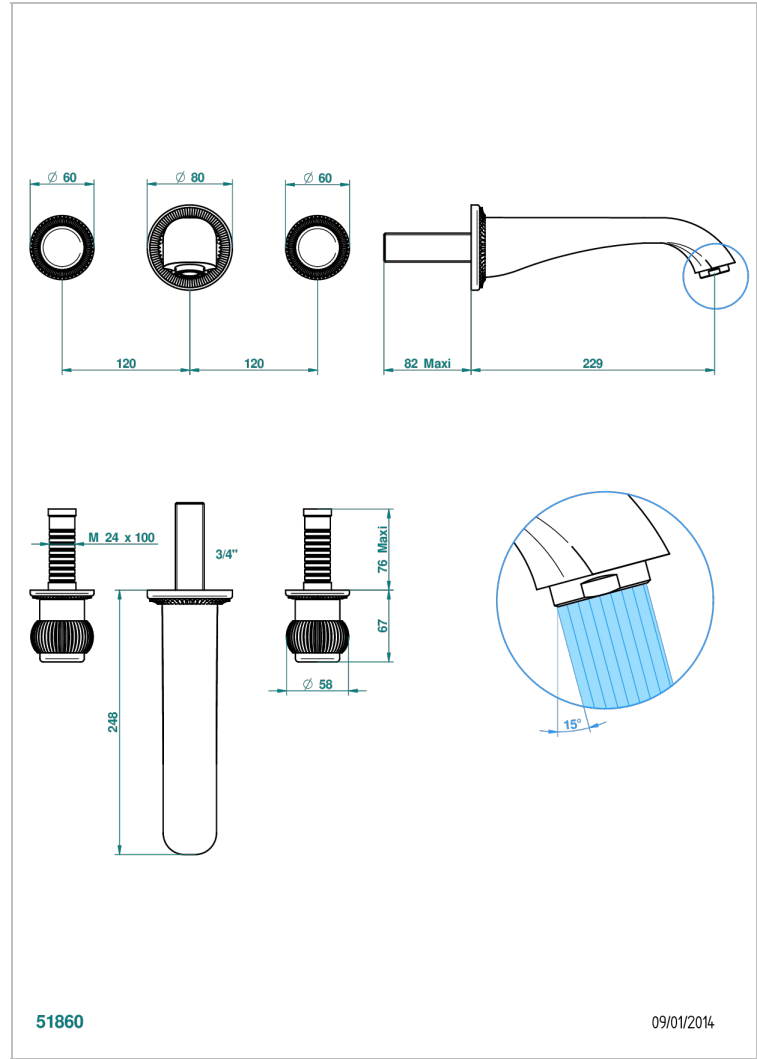

DIPLOMATE ROYALE

U4D-40SGBUS

Garniture pour mélangeur de lavabo mural - bec super goliath

THG[®]
PARIS

CARACTÉRISTIQUES

- Ensemble composé d'un bec mural de lavabo et des 2 garnitures de robinets
- Nécessite partie encastrée Réf. 40AC/US
- Laiton sans plomb
- Aérateur-mousseur
- Livré sans vidage
- Bec grand modèle
- Raccordement aux standards US

SPÉCIFICATIONS TECHNIQUES

- Recommandé : 3 bars (max. 5 bars) - Advised : 43,5 psi (max. 72 psi)
- 15 l/min à 3 bars (4 gpm at 43.5 psi)

PRODUITS ASSOCIÉS

- Ref. G00-40AM/US Partie à encastrer pour mélangeur mural - version manettes- standard américain