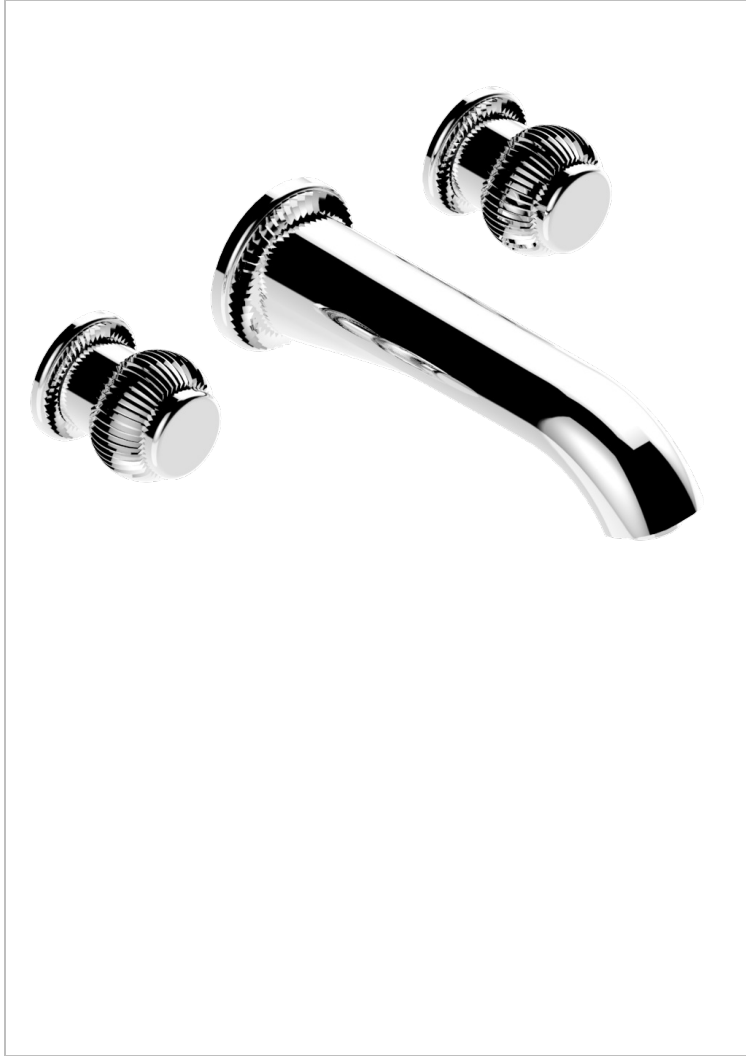

# DIPLOMATE ROYALE

U4D-40SGBUS

Trim only for wall mounted 3 holes basin mixer

THG<sup>®</sup>  
PARIS

## CARACTERÍSTICAS

- Diplomate Royale
- Trim only for wall mounted 3 holes basin mixer

## PRODUCTOS RELACIONADOS

- Ref. G00-40AM/US Partie à encastrear pour mélangeur mural - version manettes- standard américain

## ACABADOS DISPONIBLES

Bronce claro - D01  
Cerámica negra mate - D30  
Cobre viejo mate - H07  
Cromo - A02  
Cromo / dorado - G02  
Cromo mate - C02

Dorado - F01  
Dorado mate - F07  
Dorado pálido - F30  
Dorado pálido mate (sin barniz) - F31  
Níquel - B01  
Níquel mate - C01