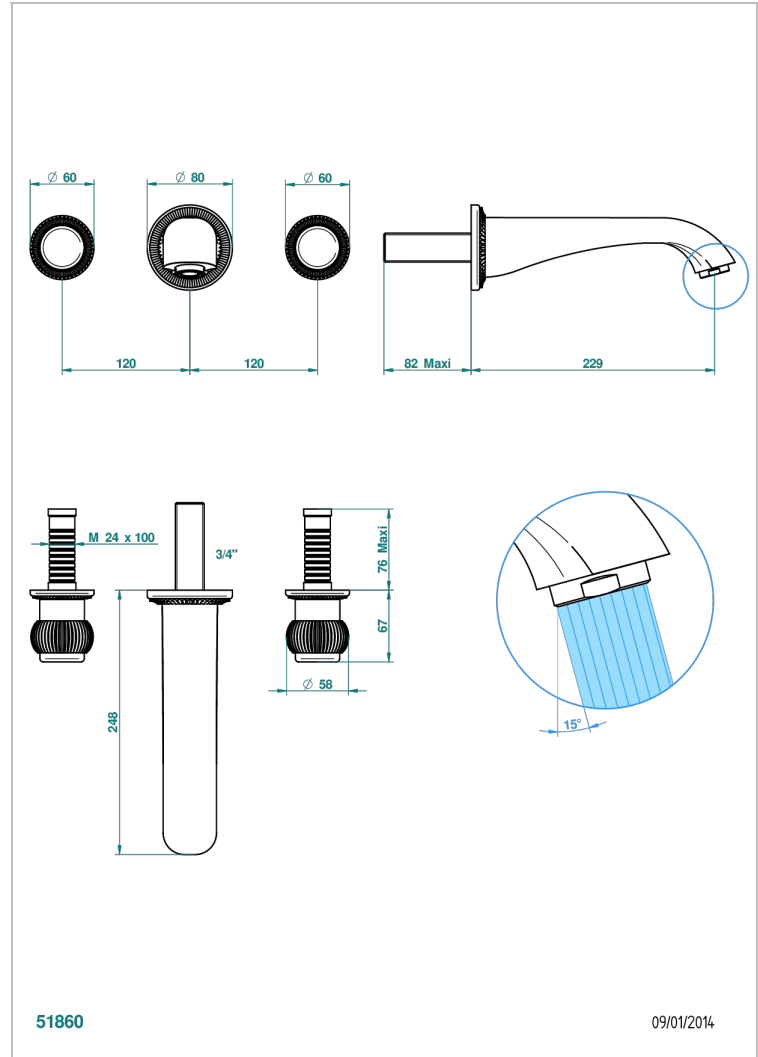

# DIPLOMATE ROYALE

U4D-40SGBUS

Trim only for wall mounted 3 holes basin mixer

THG<sup>®</sup>  
PARIS

## CARACTERÍSTICAS

- Diplomate Royale
- Trim only for wall mounted 3 holes basin mixer

## PRODUCTOS RELACIONADOS

- Ref. G00-40AM/US Partie à encastrear pour mélangeur mural - version manettes- standard américain