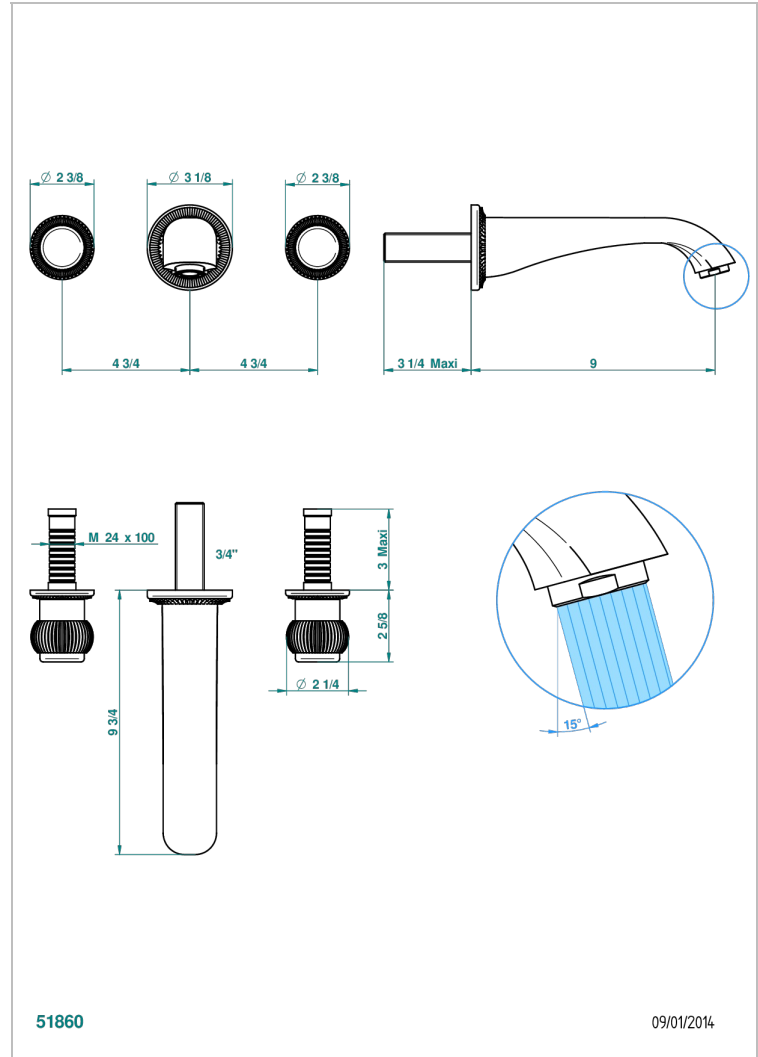

# DIPLOMATE ROYALE

U4D-40SGBUS

Garniture pour mélangeur de lavabo mural - bec super goliath

THG<sup>®</sup>  
PARIS

## CARACTÉRISTIQUES

- Ensemble composé d'un bec mural de lavabo et des 2 garnitures de robinets
- Nécessite partie encastrée Réf. 40AC/US
- Laiton sans plomb
- Aérateur-mousseur
- Livré sans vidage
- Bec grand modèle
- Raccordement aux standards US

## PRODUITS ASSOCIÉS

- Ref. G00-40AM/US Partie à encastrer pour mélangeur mural - version manettes- standard américain