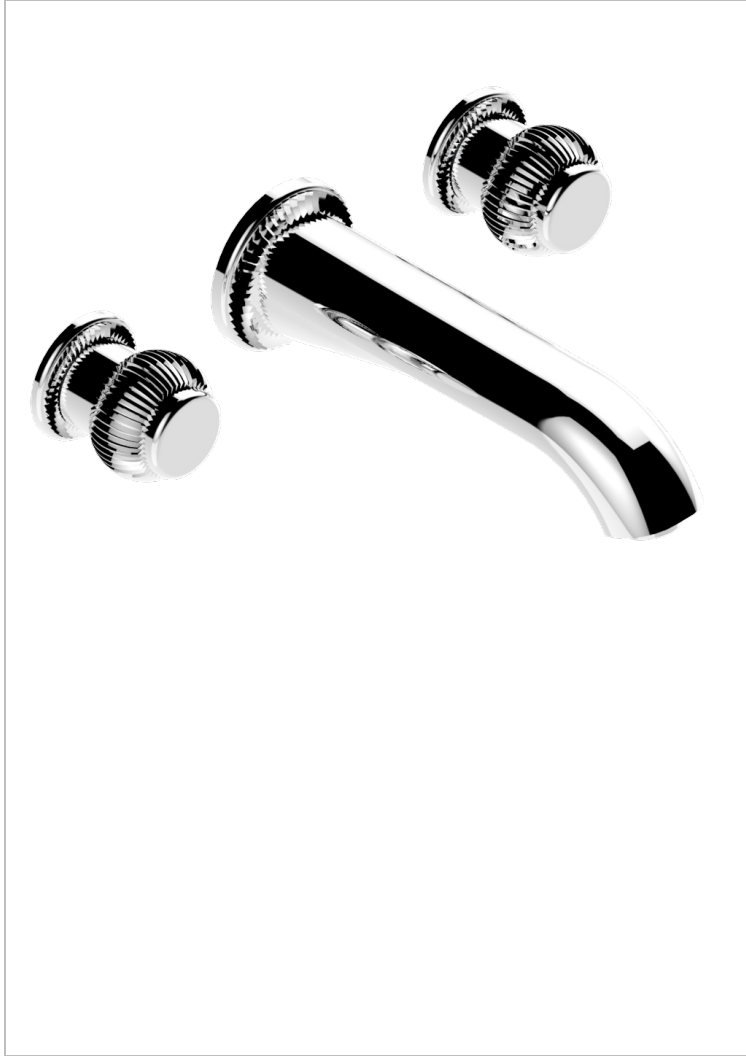

DIPLOMATE ROYALE

U4D-40SGBUS

Trim only for wall mounted 3 holes basin mixer

THG[®]
PARIS

CARACTERÍSTICAS

- Diplomate Royale
- Trim only for wall mounted 3 holes basin mixer

ESPECIFICACIONES TÉCNICAS

- Recommandé : 3 bars (max. 5 bars) - Advised : 43,5 psi (max. 72 psi)
- 15 l/min à 3 bars (4 gpm at 43.5 psi)

PRODUCTOS RELACIONADOS

- Ref. G00-40AM/US Partie à encastrier pour mélangeur mural - version manettes- standard américain

ACABADOS DISPONIBLES

Bronce claro - D01
Cerámica negra mate - D30
Cobre viejo mate - H07
Cromo - A02
Cromo / dorado - G02
Cromo mate - C02

Dorado - F01
Dorado mate - F07
Dorado pálido - F30
Dorado pálido mate (sin barniz) - F31
Níquel - B01
Níquel mate - C01

Níquel viejo - H28
Pvd blush - H62
Pvd blush mate - H60
Pvd color latón - H49
Pvd color latón mate - H50
Pvd color níquel - H55