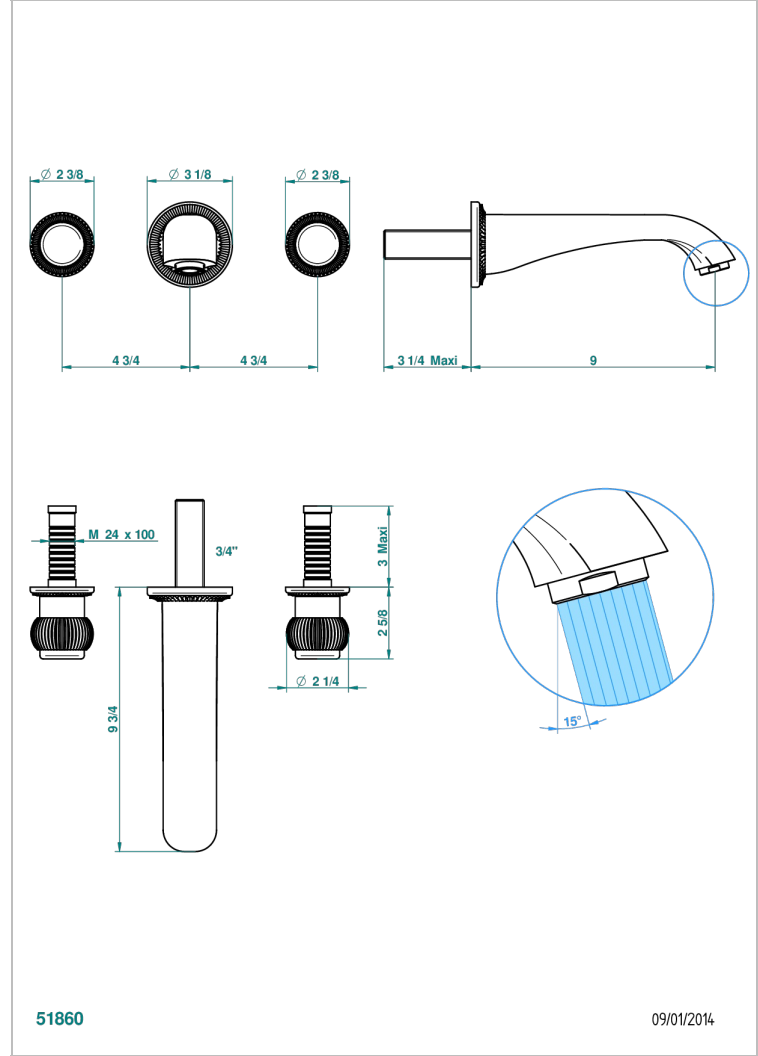

DIPLOMATE ROYALE

U4D-40SGBUS

Trim only for wall mounted 3 holes basin mixer

THG[®]
PARIS

CARACTERÍSTICAS

- Diplomate Royale
- Trim only for wall mounted 3 holes basin mixer

ESPECIFICACIONES TÉCNICAS

- Recommandé : 3 bars (max. 5 bars) - Advised : 43,5 psi (max. 72 psi)
- 15 l/min à 3 bars (4 gpm at 43.5 psi)

PRODUCTOS RELACIONADOS

- Ref. G00-40AM/US Partie à encastrier pour mélangeur mural - version manettes- standard américain

ACABADOS DISPONIBLES

Bronce claro - D01
Cerámica negra mate - D30
Cobre viejo mate - H07
Cromo - A02
Cromo / dorado - G02
Cromo mate - C02