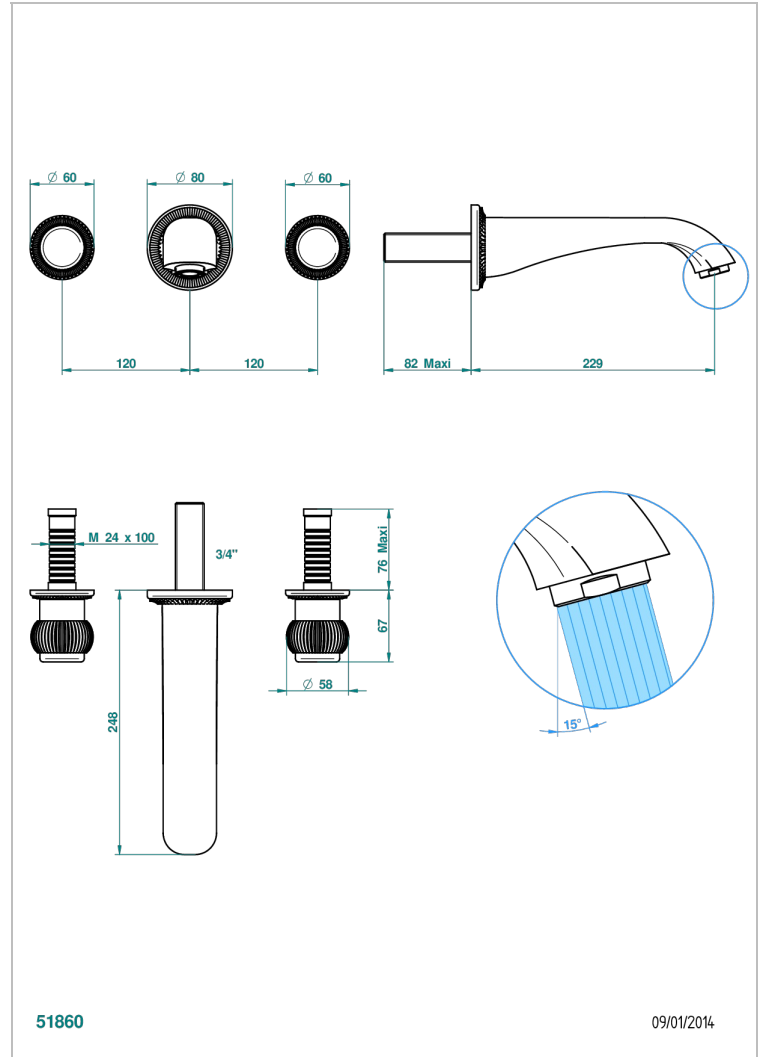

DIPLOMATE ROYALE

U4D-40SGB

Garniture pour mélangeur de lavabo mural, bec super goliath

THG[®]
PARIS

CARACTÉRISTIQUES

- Ensemble composé d'un bec mural de lavabo et des 2 garnitures de robinets
- Nécessite partie encastrée Réf. 40AC
- Laiton sans plomb
- Aérateur-mousseur
- Livré sans vidage
- Bec grand modèle

SPÉCIFICATIONS TECHNIQUES

- Recommandé : 3 bars (max. 5 bars) - Advised : 43,5 psi (max. 72 psi)
- 15 l/min à 3 bars (4 gpm at 43.5 psi)

PRODUITS ASSOCIÉS

- Ref. G00-40AC Partie à encastrer pour mélangeur mural - version croisillons
- Ref. G00-40AM Partie à encastrer pour mélangeur mural - version manettes