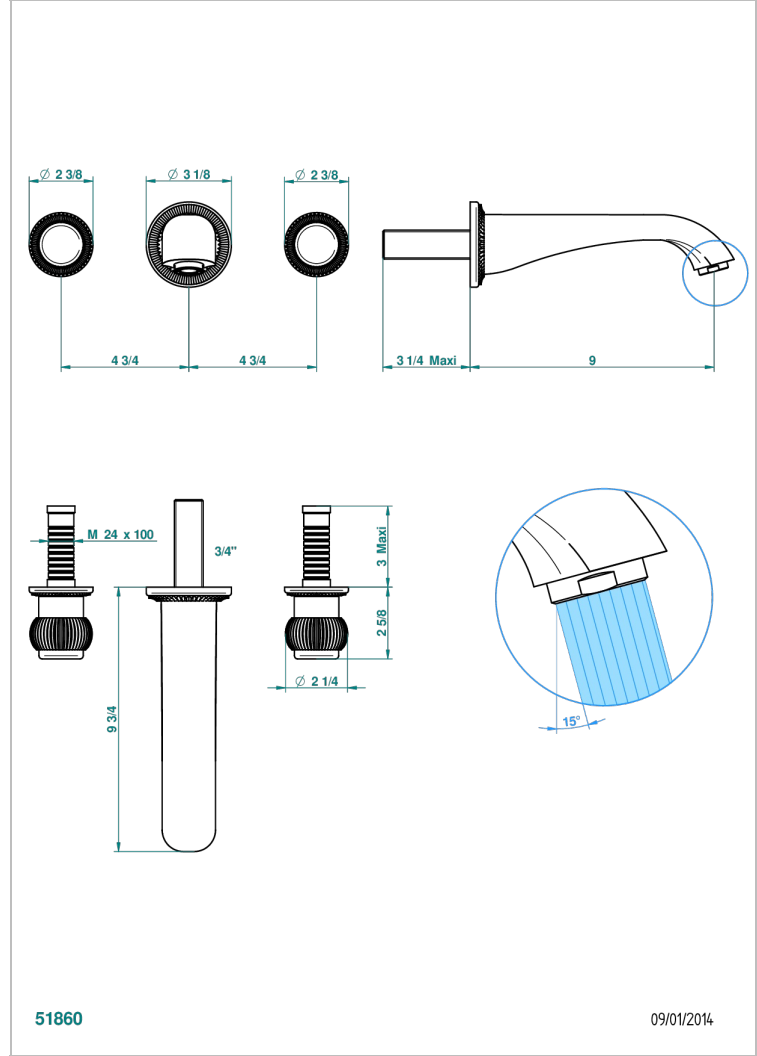

DIPLOMATE ROYALE

U4D-40SGB

Garniture pour mélangeur de lavabo mural, bec super goliath

THG[®]
PARIS

CARACTÉRISTIQUES

- Ensemble composé d'un bec mural de lavabo et des 2 garnitures de robinets
- Nécessite partie encastrée Réf. 40AC
- Laiton sans plomb
- Aérateur-mousseur
- Livré sans vidage
- Bec grand modèle

SPÉCIFICATIONS TECHNIQUES

- Recommandé : 3 bars (max. 5 bars) - Advised : 43,5 psi (max. 72 psi)
- 15 l/min à 3 bars (4 gpm at 43.5 psi)

PRODUITS ASSOCIÉS

- Ref. G00-40AC Partie à encastrer pour mélangeur mural - version croisillons
- Ref. G00-40AM Partie à encastrer pour mélangeur mural - version manettes