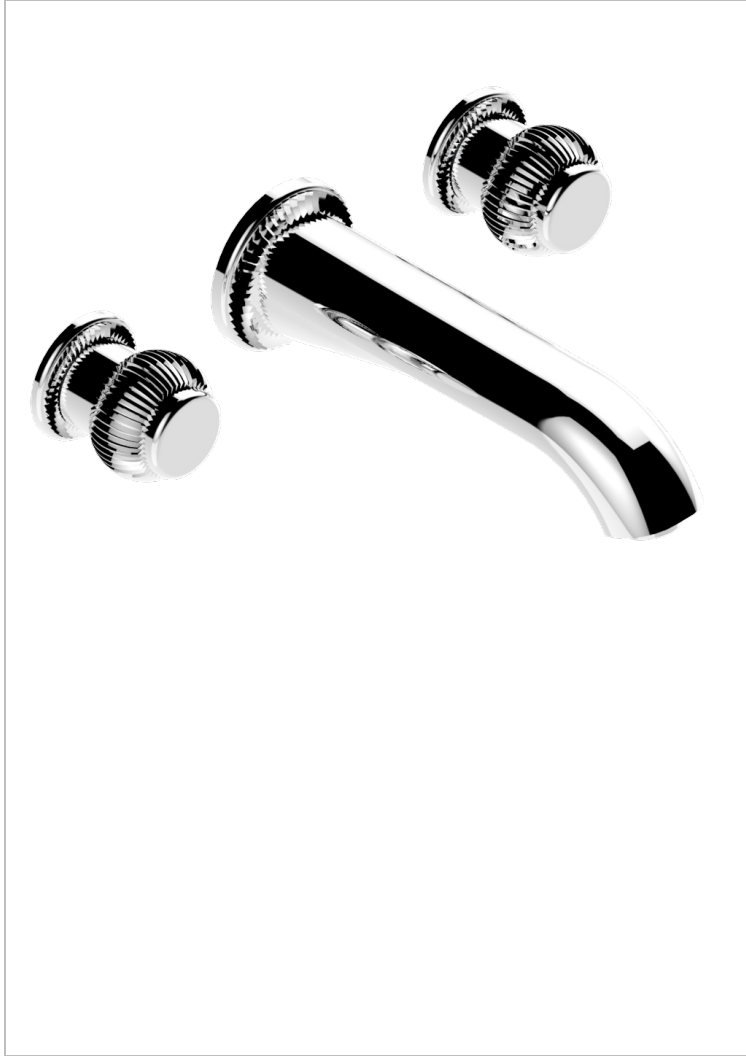

DIPLOMATE ROYALE

U4D-40SGB

Garniture pour mélangeur de lavabo mural, bec super goliath

THG[®]
PARIS

CARACTÉRISTIQUES

- Ensemble composé d'un bec mural de lavabo et des 2 garnitures de robinets
- Nécessite partie encastrée Réf. 40AC
- Laiton sans plomb
- Aérateur-mousseur
- Livré sans vidage
- Bec grand modèle

SPÉCIFICATIONS TECHNIQUES

- Recommandé : 3 bars (max. 5 bars) - Advised : 43,5 psi (max. 72 psi)
- 15 l/min à 3 bars (4 gpm at 43.5 psi)

PRODUITS ASSOCIÉS

- Ref. G00-40AC Partie à encastrer pour mélangeur mural - version croisillons
- Ref. G00-40AM Partie à encastrer pour mélangeur mural - version manettes

FINITIONS DISPONIBLES

Bronze clair - D01
Chromé - A02
Chromé / doré - G02
Chromé mat - C02
Doré brillant - F01
Doré mat - F07

Nickel brillant - B01
Nickel mat - C01
Noir mat céramique - D30
Or pâle - F30
Or pâle mat - F31
Pvd blush - H62