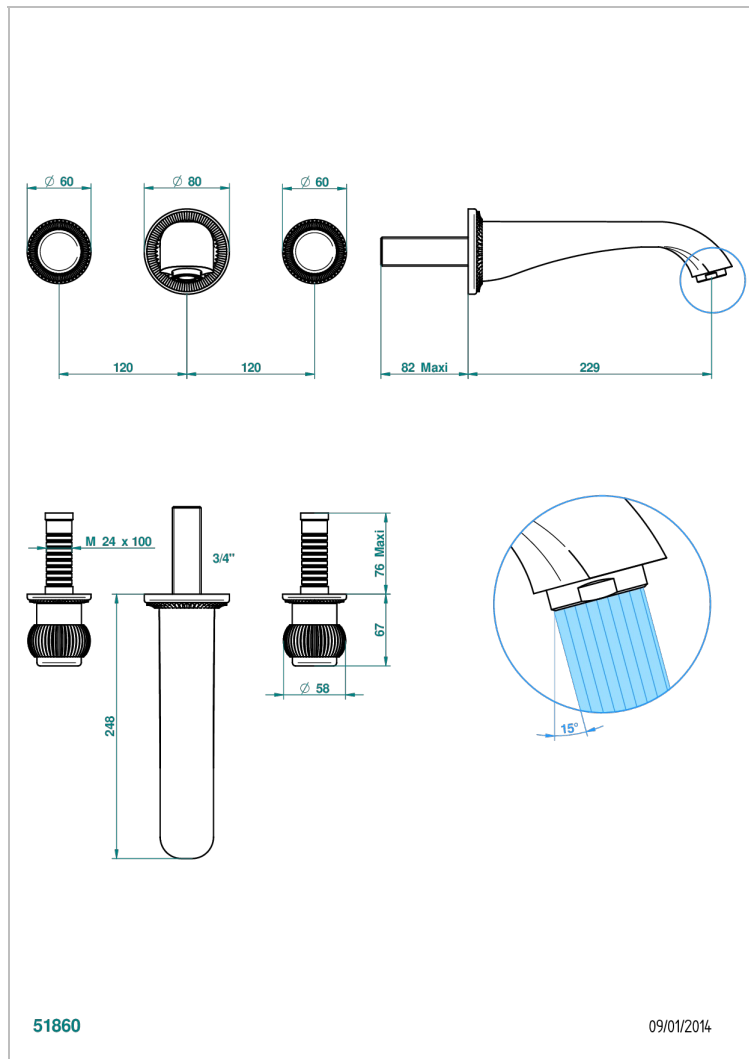

DIPLOMATE ROYALE

U4D-40SGB

Garniture pour mélangeur de lavabo mural, bec super goliath

THG[®]
PARIS

CARACTÉRISTIQUES

- Ensemble composé d'un bec mural de lavabo et des 2 garnitures de robinets
- Nécessite partie encastrée Réf. 40AC
- Laiton sans plomb
- Aérateur-mousseur
- Livré sans vidage
- Bec grand modèle

SPÉCIFICATIONS TECHNIQUES

- Recommandé : 3 bars (max. 5 bars) - Advised : 43,5 psi (max. 72 psi)
- 15 l/min à 3 bars (4 gpm at 43.5 psi)

PRODUITS ASSOCIÉS

- Ref. G00-40AC Partie à encastrer pour mélangeur mural - version croisillons
- Ref. G00-40AM Partie à encastrer pour mélangeur mural - version manettes