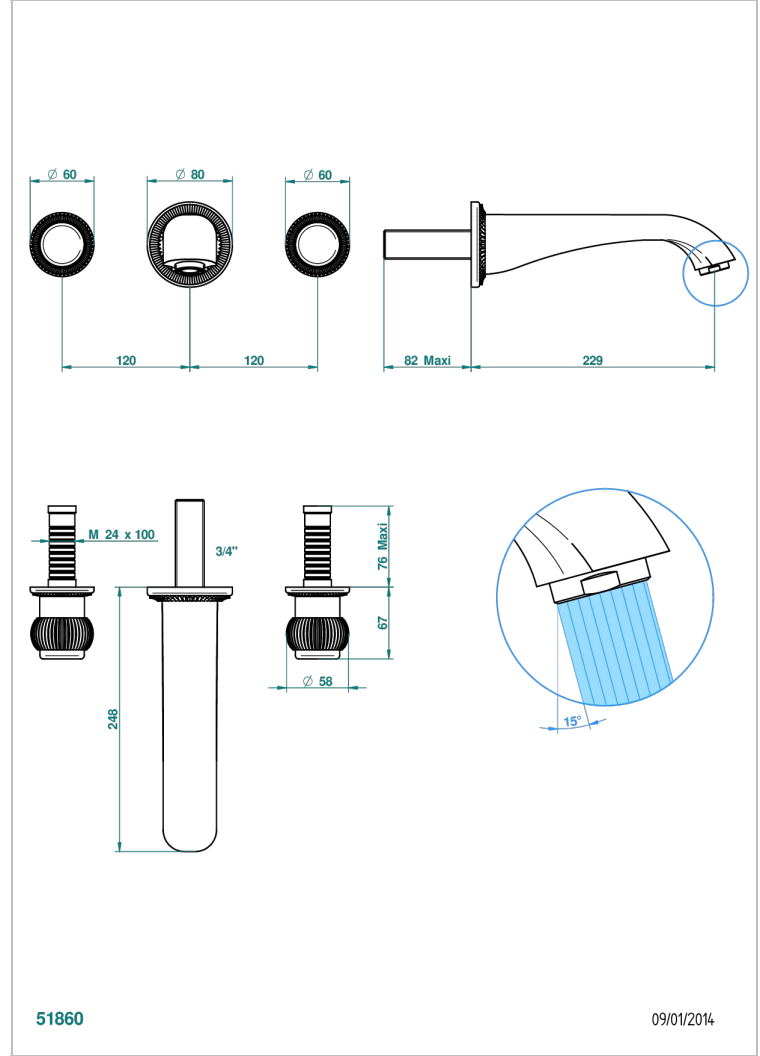

DIPLOMATE ROYALE

U4D-40SGB

Garnitur für Waschtischbatterie zur Wandmontage, Supert Goliath Auslauf

THG[®]
PARIS

EIGENSCHAFTEN

- Diplomate Royale
- Garnitur für Waschtischbatterie zur Wandmontage, Supert Goliath Auslauf

TECHNISCHE DATEN

- Recommandé : 3 bars (max. 5 bars) - Advised : 43,5 psi (max. 72 psi)
- 15 l/min à 3 bars (4 gpm at 43.5 psi)

ÄHNLICHE PRODUKTE

- Ref. G00-40AC Up-teil für wandarmatur
- Ref. G00-40AM Up-teil für wandarmatur