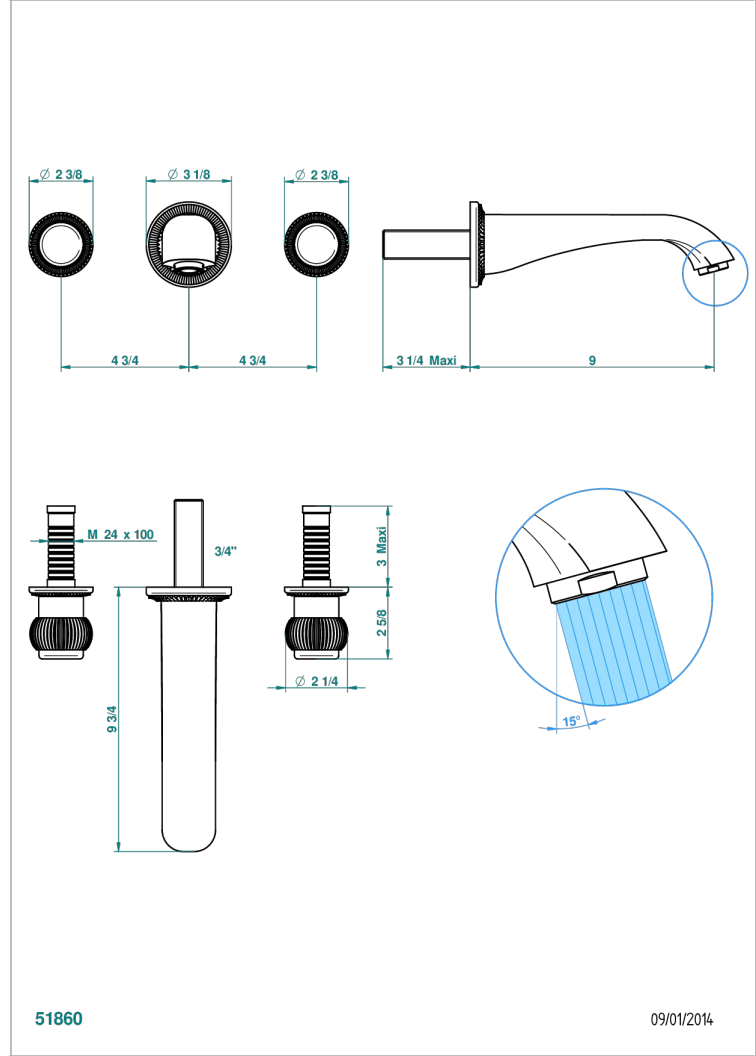

# DIPLOMATE ROYALE

U4D-40SGB

Garniture pour mélangeur de lavabo mural, bec super goliath

THG<sup>®</sup>  
PARIS

## CARACTÉRISTIQUES

- Ensemble composé d'un bec mural de lavabo et des 2 garnitures de robinets
- Nécessite partie encastrée Réf. 40AC
- Laiton sans plomb
- Aérateur-mousseur
- Livré sans vidage
- Bec grand modèle

## PRODUITS ASSOCIÉS

- Ref. G00-40AC Partie à encastrer pour mélangeur mural - version croisillons
- Ref. G00-40AM Partie à encastrer pour mélangeur mural - version manettes