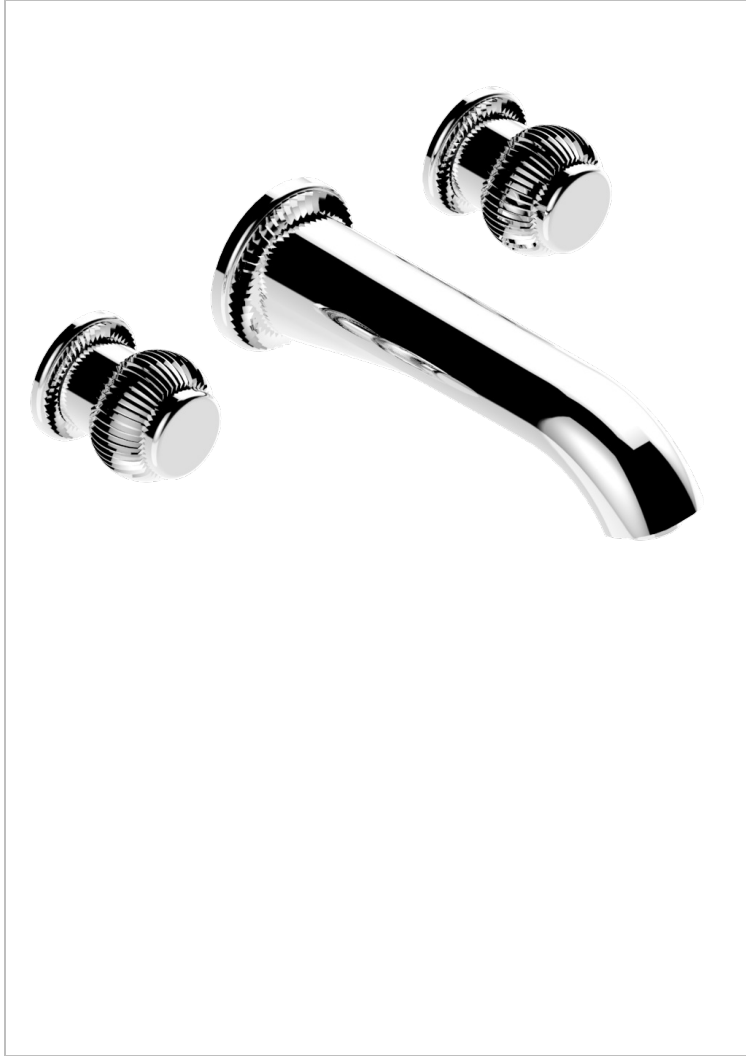

# DIPLOMATE ROYALE

U4D-40SGB

Garniture pour mélangeur de lavabo mural, bec super goliath

THG<sup>®</sup>  
PARIS

## CARACTÉRISTIQUES

- Ensemble composé d'un bec mural de lavabo et des 2 garnitures de robinets
- Nécessite partie encastrée Réf. 40AC
- Laiton sans plomb
- Aérateur-mousseur
- Livré sans vidage
- Bec grand modèle

## PRODUITS ASSOCIÉS

- Ref. G00-40AC Partie à encastrer pour mélangeur mural - version croisillons
- Ref. G00-40AM Partie à encastrer pour mélangeur mural - version manettes

## FINITIONS DISPONIBLES

Bronze clair - D01  
Chromé - A02  
Chromé / doré - G02  
Chromé mat - C02  
Doré brillant - F01  
Doré mat - F07

Nickel brillant - B01  
Nickel mat - C01  
Noir mat céramique - D30  
Or pâle - F30  
Or pâle mat - F31  
Pvd blush - H62