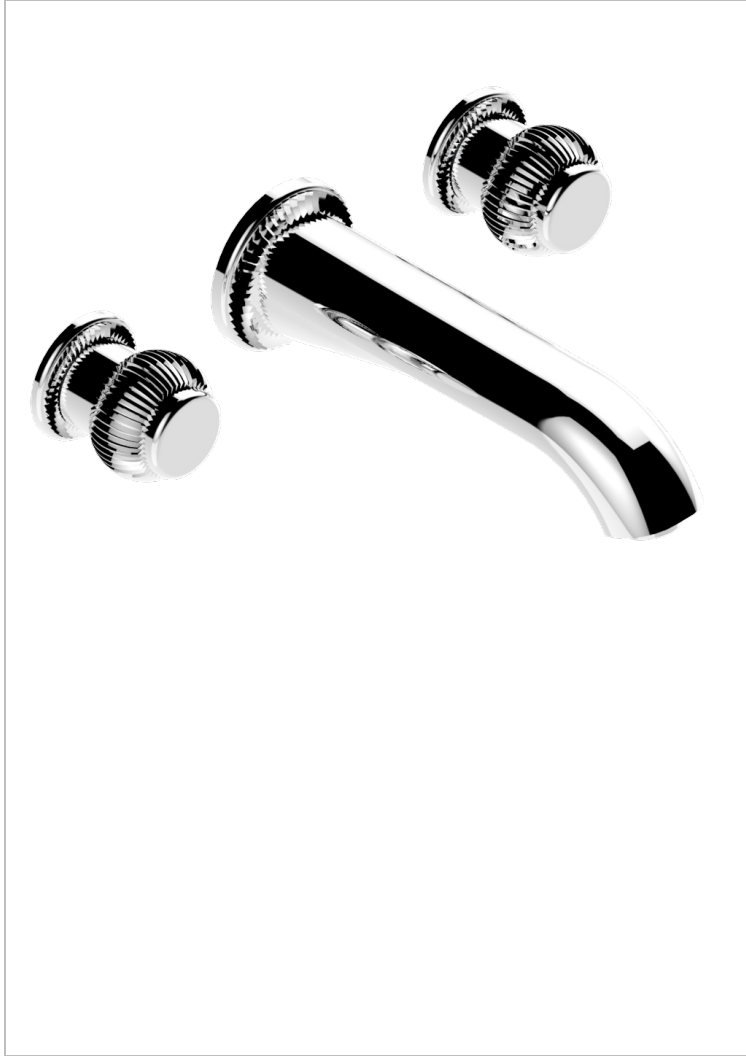

DIPLOMATE ROYALE

U4D-40SGB

Trim only for wall mounted 3-hole basin mixer

THG[®]
PARIS

51860

09/01/2014

CARACTERÍSTICAS

- Diplomate Royale
- Trim only for wall mounted 3-hole basin mixer

ESPECIFICACIONES TÉCNICAS

- Recommandé : 3 bars (max. 5 bars) - Advised : 43,5 psi (max. 72 psi)
- 15 l/min à 3 bars (4 gpm at 43.5 psi)

PRODUCTOS RELACIONADOS

- Ref. G00-40AC Rough parts for wall mounted 3 hole mixer, cross handle version
- Ref. G00-40AM Rough parts for wall mounted 3 hole mixer, lever handle version

ACABADOS DISPONIBLES

Bronce claro - D01
Cerámica negra mate - D30
Cobre viejo mate - H07
Cromo - A02
Cromo / dorado - G02
Cromo mate - C02

Dorado - F01
Dorado mate - F07
Dorado pálido - F30
Dorado pálido mate (sin barniz) - F31
Níquel - B01
Níquel mate - C01

Níquel viejo - H28
Pvd blush - H62
Pvd blush mate - H60
Pvd color latón - H49
Pvd color latón mate - H50
Pvd color níquel - H55

Pvd color níquel mate - H56
Pvd color oro - H52
Pvd color oro mate - H53
Pvd grafito - H64
Pvd grafito mate - H65
Pvd marrón bronce - F33