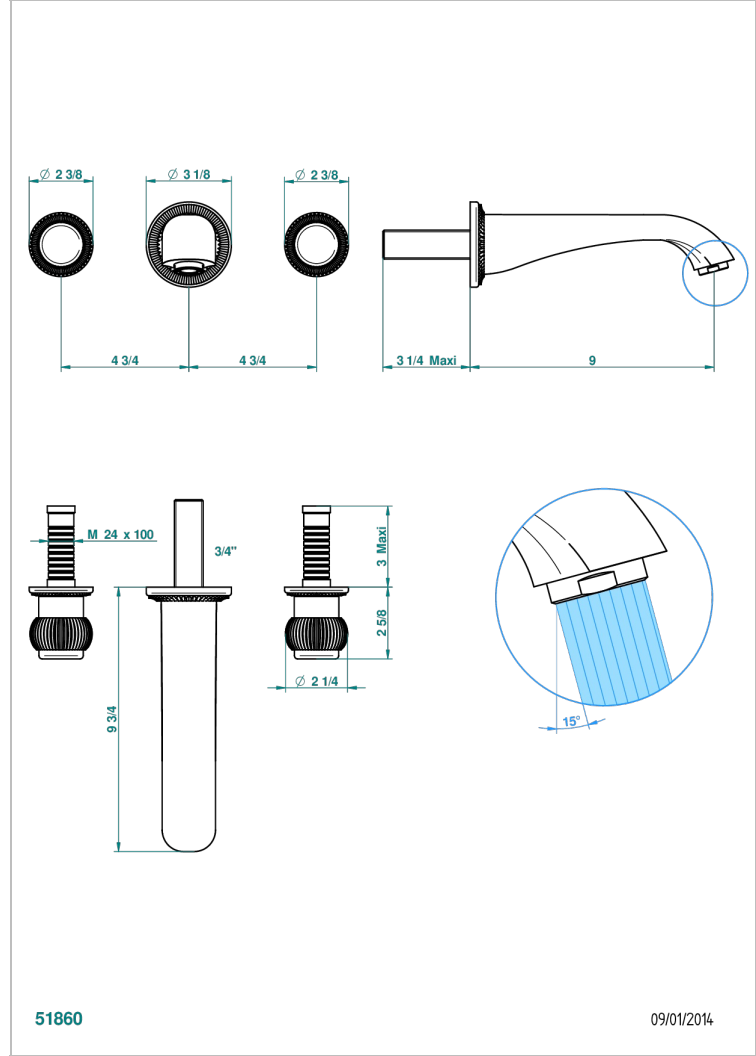

# DIPLOMATE ROYALE

U4D-40SGB

Garnitur für Waschtischbatterie zur Wandmontage, Supert Goliath Auslauf

THG<sup>®</sup>  
PARIS

## EIGENSCHAFTEN

- Diplome Royale
- Garnitur für Waschtischbatterie zur Wandmontage, Supert Goliath Auslauf

## ÄHNLICHE PRODUKTE

- Ref. G00-40AC Up-teil für wandarmatur
- Ref. G00-40AM Up-teil für wandarmatur