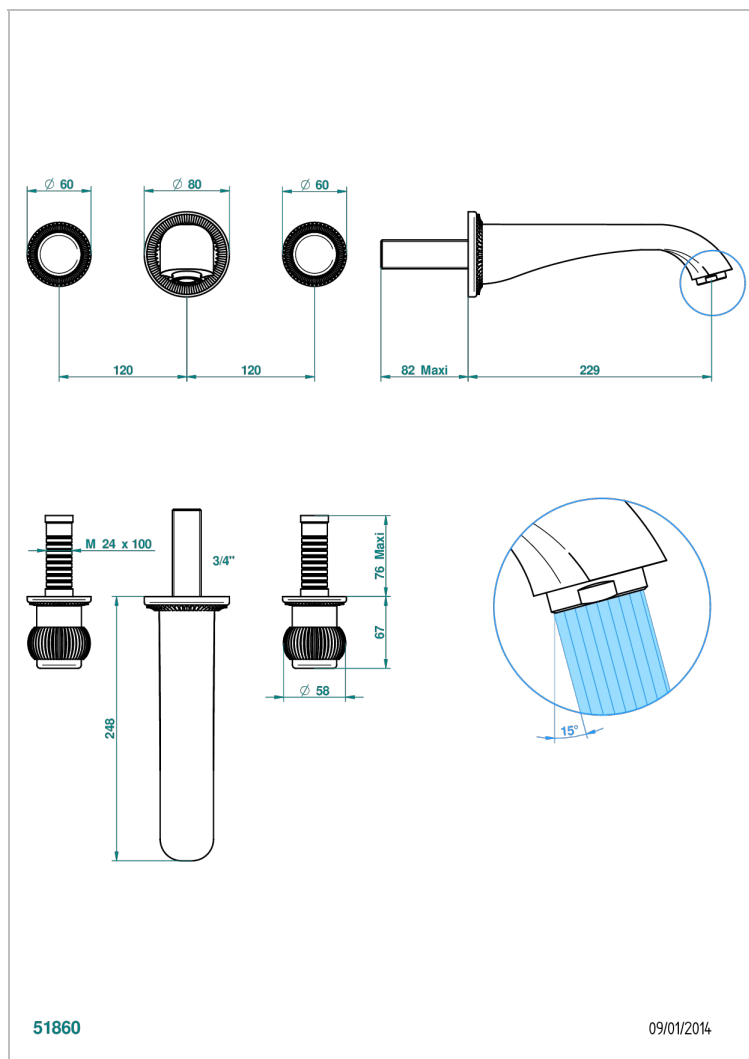

DIPLOMATE ROYALE

U4D-40SGB

THG[®]
PARIS

Внешняя часть смесителя встраиваемого в стену для раковины на три отверстия с изливом СУПЕР ГОЛИАФ- без выпуска

ХАРАКТЕРИСТИКИ

- Diplome Royale
- Внешняя часть смесителя встраиваемого в стену для раковины на три отверстия с изливом СУПЕР ГОЛИАФ- без выпуска

ТЕХНИЧЕСКИЕ ХАРАКТЕРИСТИКИ

- Recommandé : 3 bars (max. 5 bars) - Advised : 43,5 psi (max. 72 psi)
- 15 l/min à 3 bars (4 gpm at 43.5 psi)

СВЯЗАННЫЕ ТОВАРНЫЕ ПОЗИЦИИ

- Ref. G00-40AC Встраиваемая часть смесителя настенного на три отверстия (не рукоят.)
- Ref. G00-40AM Встраиваемая часть смесителя настенного на 3 отверстия на пластине (рукоят.)