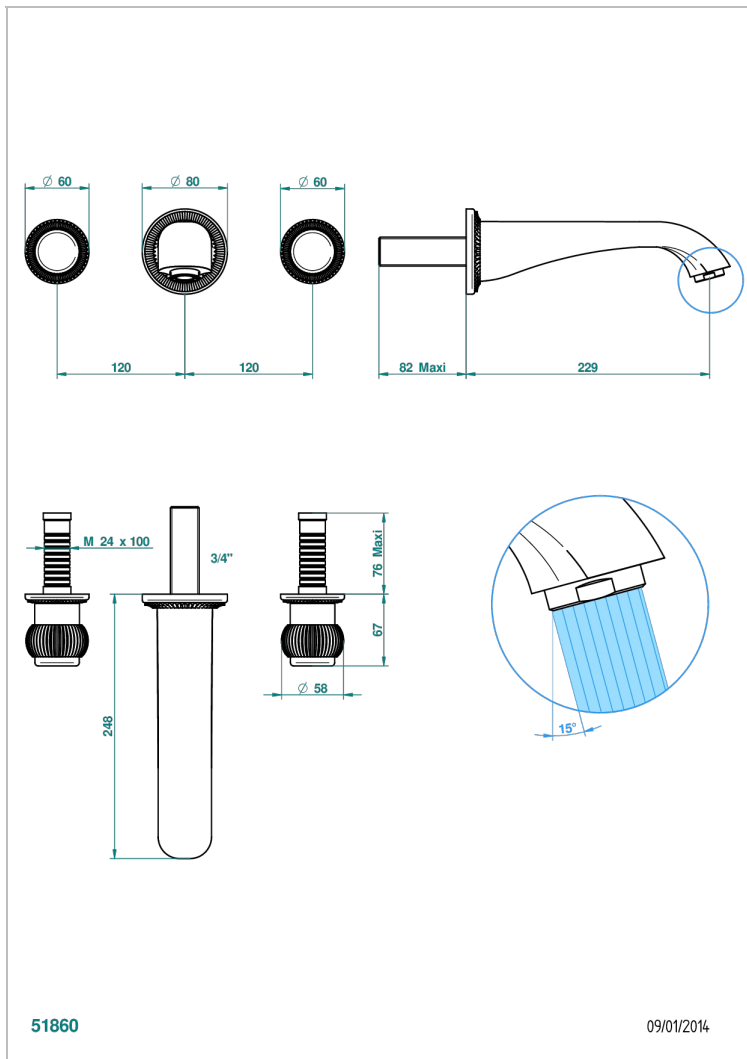

# DIPLOMATE ROYALE

U4D-40SGB

Garniture pour mélangeur de lavabo mural, bec super goliath

THG<sup>®</sup>  
PARIS

## CARACTÉRISTIQUES

- Ensemble composé d'un bec mural de lavabo et des 2 garnitures de robinets
- Nécessite partie encastrée Réf. 40AC
- Laiton sans plomb
- Aérateur-mousseur
- Livré sans vidage
- Bec grand modèle

## PRODUITS ASSOCIÉS

- Ref. G00-40AC Partie à encastrer pour mélangeur mural - version croisillons
- Ref. G00-40AM Partie à encastrer pour mélangeur mural - version manettes