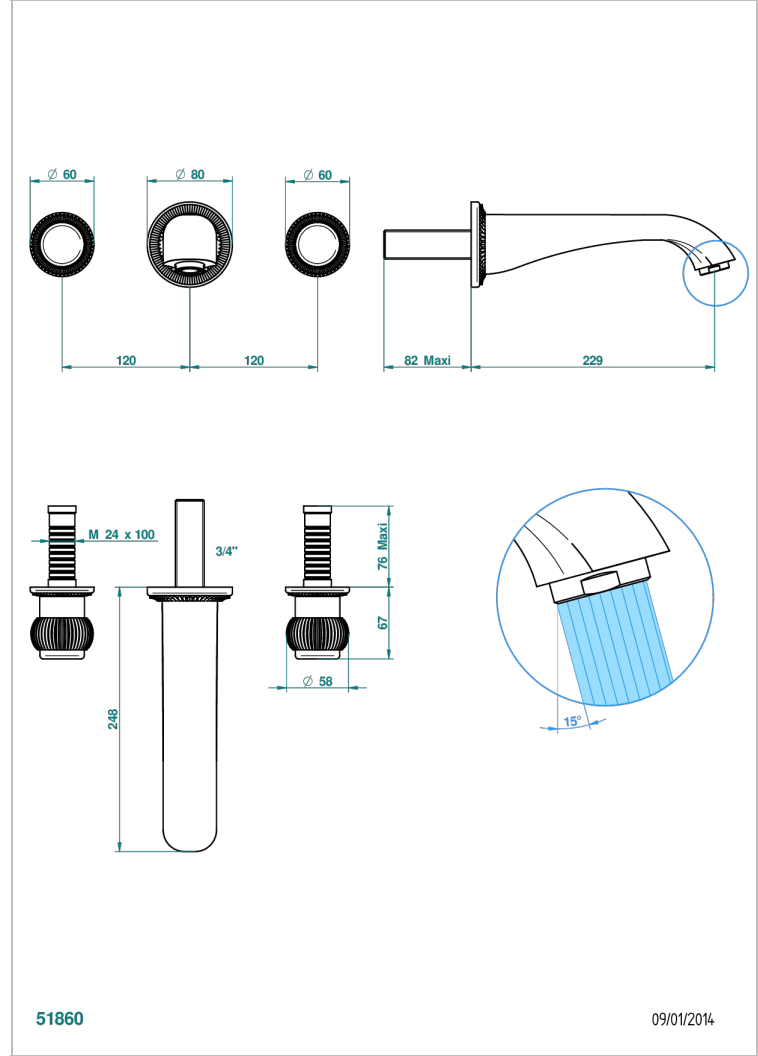

DIPLOMATE ROYALE

U4D-40SGB

Garnitur für Waschtischbatterie zur Wandmontage, Supert Goliath Auslauf

THG[®]
PARIS

EIGENSCHAFTEN

- Diplome Royale
- Garnitur für Waschtischbatterie zur Wandmontage, Supert Goliath Auslauf

TECHNISCHE DATEN

- Recommandé : 3 bars (max. 5 bars) - Advised : 43,5 psi (max. 72 psi)
- 15 l/min à 3 bars (4 gpm at 43.5 psi)

ÄHNLICHE PRODUKTE

- Ref. G00-40AC Up-teil für wandarmatur
- Ref. G00-40AM Up-teil für wandarmatur