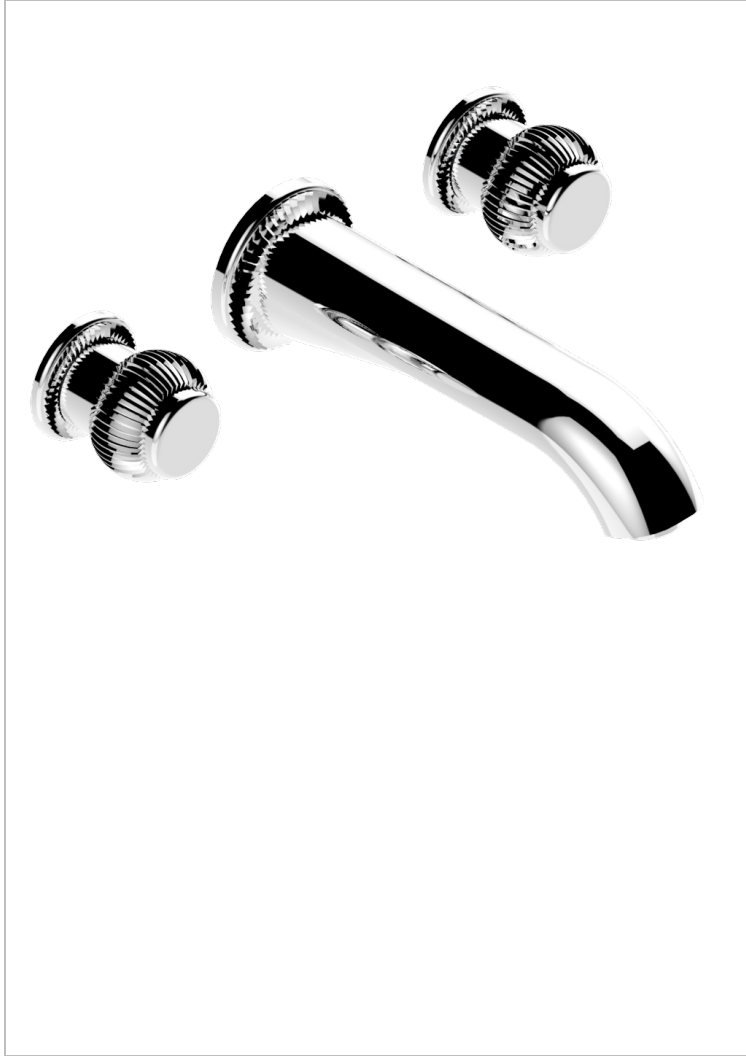

DIPLOMATE ROYALE

U4D-40SGB

Garnitur für Waschtischbatterie zur Wandmontage, Supert Goliath Auslauf

THG[®]
PARIS

EIGENSCHAFTEN

- Diplome Royale
- Garnitur für Waschtischbatterie zur Wandmontage, Supert Goliath Auslauf

TECHNISCHE DATEN

- Recommandé : 3 bars (max. 5 bars) - Advised : 43,5 psi (max. 72 psi)
- 15 l/min à 3 bars (4 gpm at 43.5 psi)

ÄHNLICHE PRODUKTE

- Ref. G00-40AC Up-teil für wandarmatur
- Ref. G00-40AM Up-teil für wandarmatur

VERFÜGBARE OBERFLÄCHEN

Altnickel - H28
Blassgold - F30
Blassgold matt unlackiert - F31
Bronze hell - D01
Chrom - A02
Chrom / gold - G02

Chrom matt - C02
Gold - F01
Gold matt - F07
Kupfer altrot matt lackiert - H07
Mattschwarz keramik - D30
Nickel matt - C01