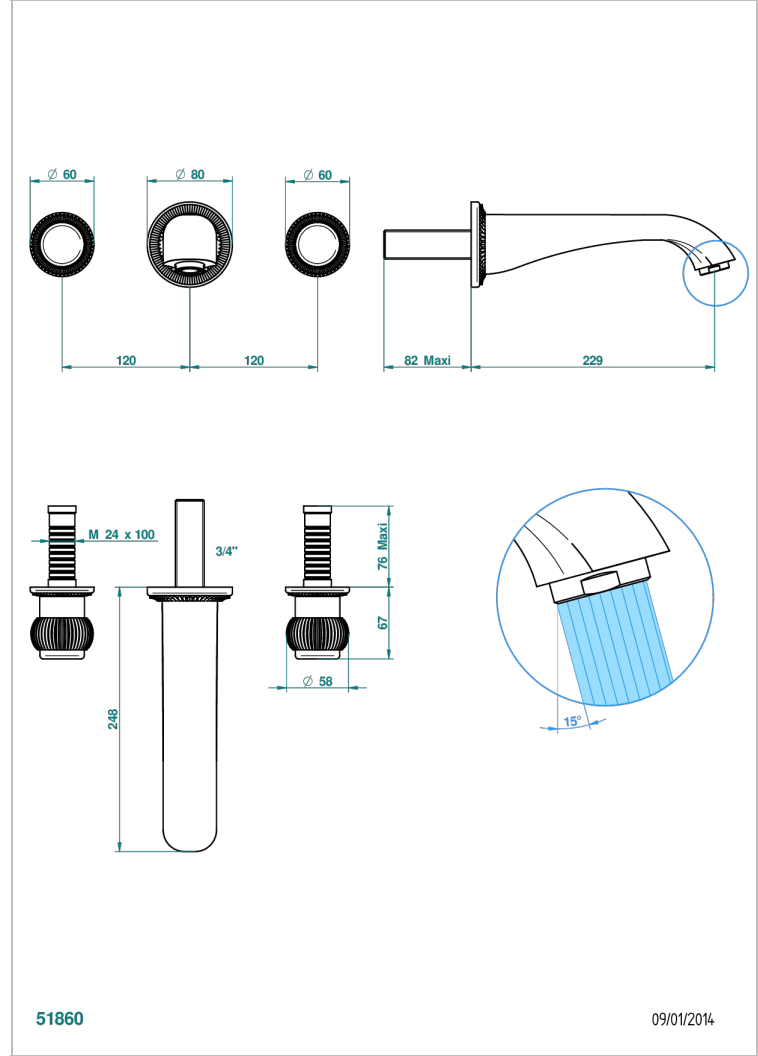

DIPLIMATE ROYALE

U4D-40SGB

入墙式台盆龙头配件，超大号喷嘴

THG[®]
PARIS

51860

09/01/2014

特色

- Diplomat Royale
- 入墙式台盆龙头配件，超大号喷嘴

技术特征

- Recommandé : 3 bars (max. 5 bars) - Advised : 43,5 psi (max. 72 psi)
- 15 l/min à 3 bars (4 gpm at 43.5 psi)

相关的SKU

- Ref. G00-40AC 无下水器入墙式龙头嵌入部分 - 四通手柄版
- Ref. G00-40AM 无下水器入墙式龙头嵌入部分 - 单把手柄版

可选饰面

Black ceram - D30
Blush PVD - H62
Graphite PVD - H64
Matt Umber PVD - H67
Matt blush PVD - H60
Matt graphite PVD - H65