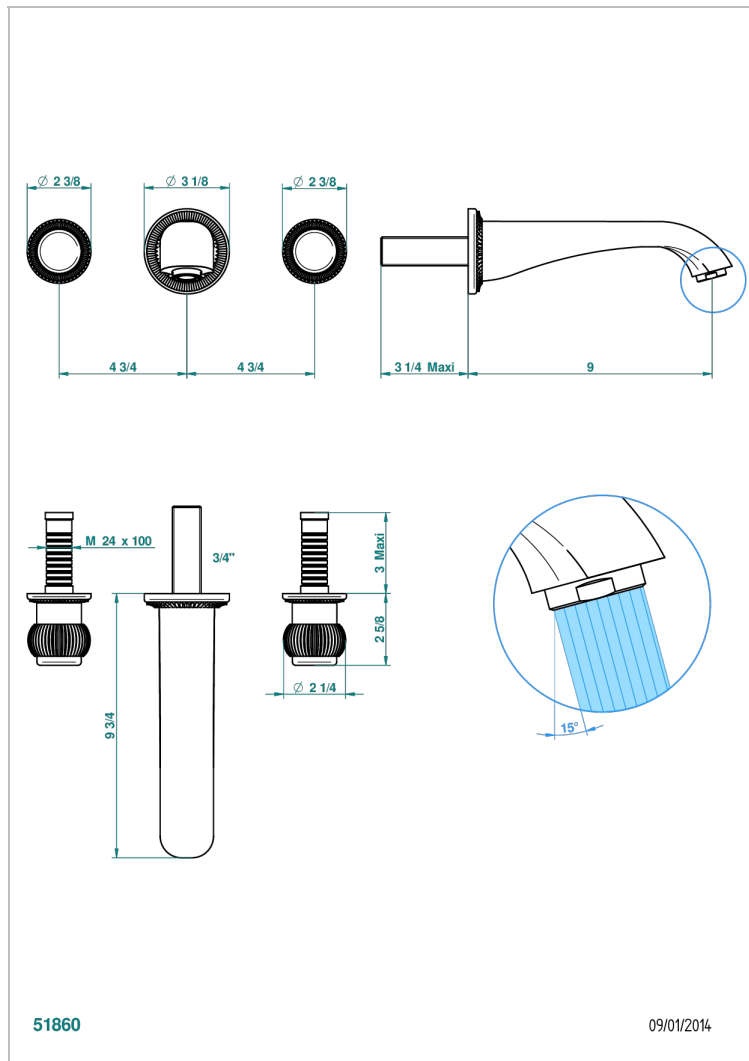

# DIPLOMATE ROYALE

U4D-40SGB

THG<sup>®</sup>  
PARIS

Внешняя часть смесителя встраиваемого в стену для раковины на три отверстия с изливом СУПЕР ГОЛИАФ- без выпуска

51860

09/01/2014

## ХАРАКТЕРИСТИКИ

- Diplome Royale
- Внешняя часть смесителя встраиваемого в стену для раковины на три отверстия с изливом СУПЕР ГОЛИАФ- без выпуска

## СВЯЗАННЫЕ ТОВАРНЫЕ ПОЗИЦИИ

- Ref. G00-40AC Встраиваемая часть смесителя настенного на три отверстия (не рукоят.)
- Ref. G00-40AM Встраиваемая часть смесителя настенного на 3 отверстия на пластине (рукоят.)