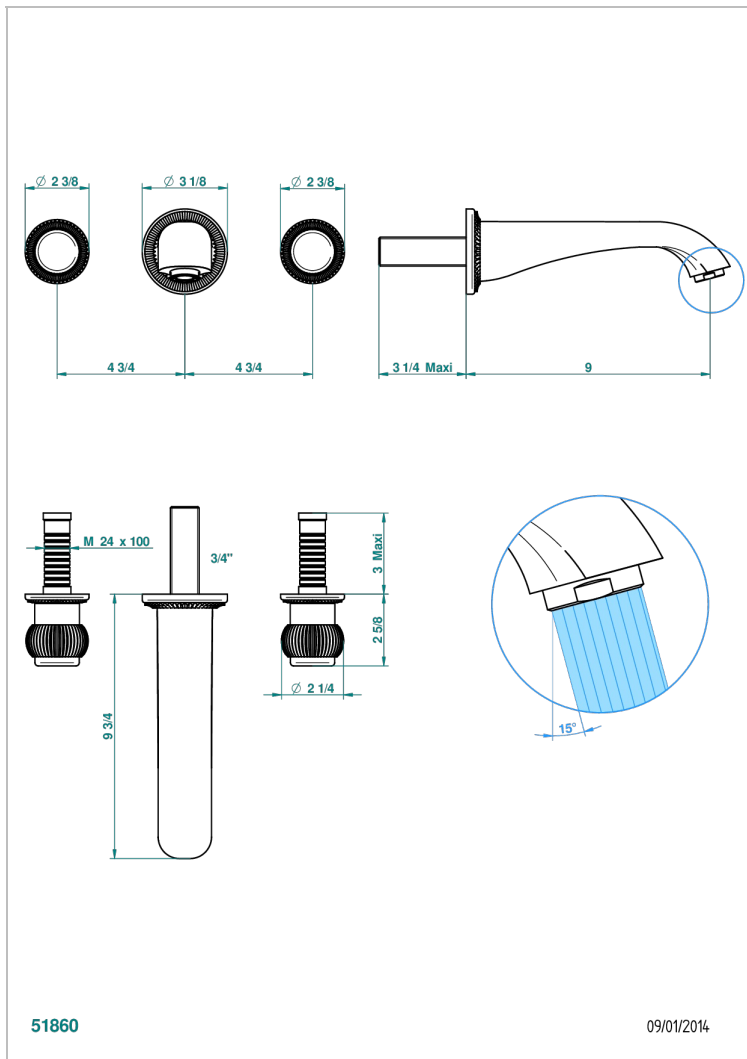

# DIPLOMATE ROYALE

U4D-40SGB

Garniture pour mélangeur de lavabo mural, bec super goliath

THG<sup>®</sup>  
PARIS

## CARACTÉRISTIQUES

- Ensemble composé d'un bec mural de lavabo et des 2 garnitures de robinets
- Nécessite partie encastrée Réf. 40AC
- Laiton sans plomb
- Aérateur-mousseur
- Livré sans vidage
- Bec grand modèle

## PRODUITS ASSOCIÉS

- Ref. G00-40AC Partie à encastrer pour mélangeur mural - version croisillons
- Ref. G00-40AM Partie à encastrer pour mélangeur mural - version manettes