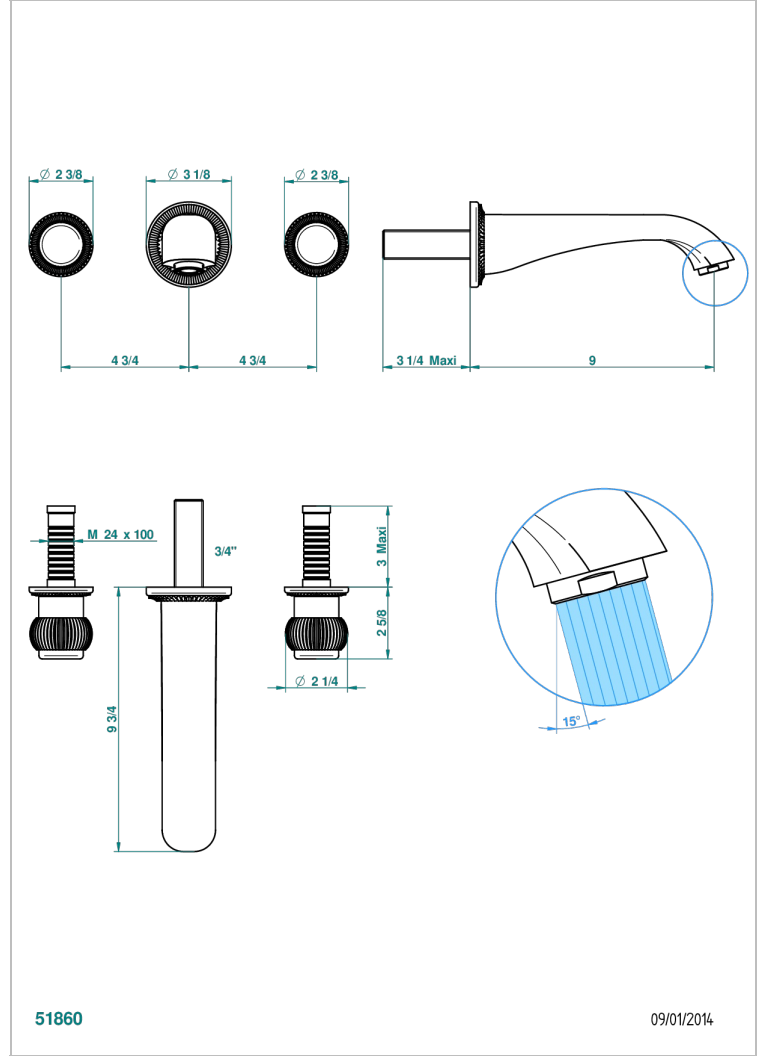

# DIPLOMATE ROYALE

U4D-40SGB

Garnitur für Waschtischbatterie zur Wandmontage, Supert Goliath Auslauf

THG<sup>®</sup>  
PARIS

## EIGENSCHAFTEN

- Diplomate Royale
- Garnitur für Waschtischbatterie zur Wandmontage, Supert Goliath Auslauf

## ÄHNLICHE PRODUKTE

- Ref. G00-40AC Up-teil für wandarmatur
- Ref. G00-40AM Up-teil für wandarmatur