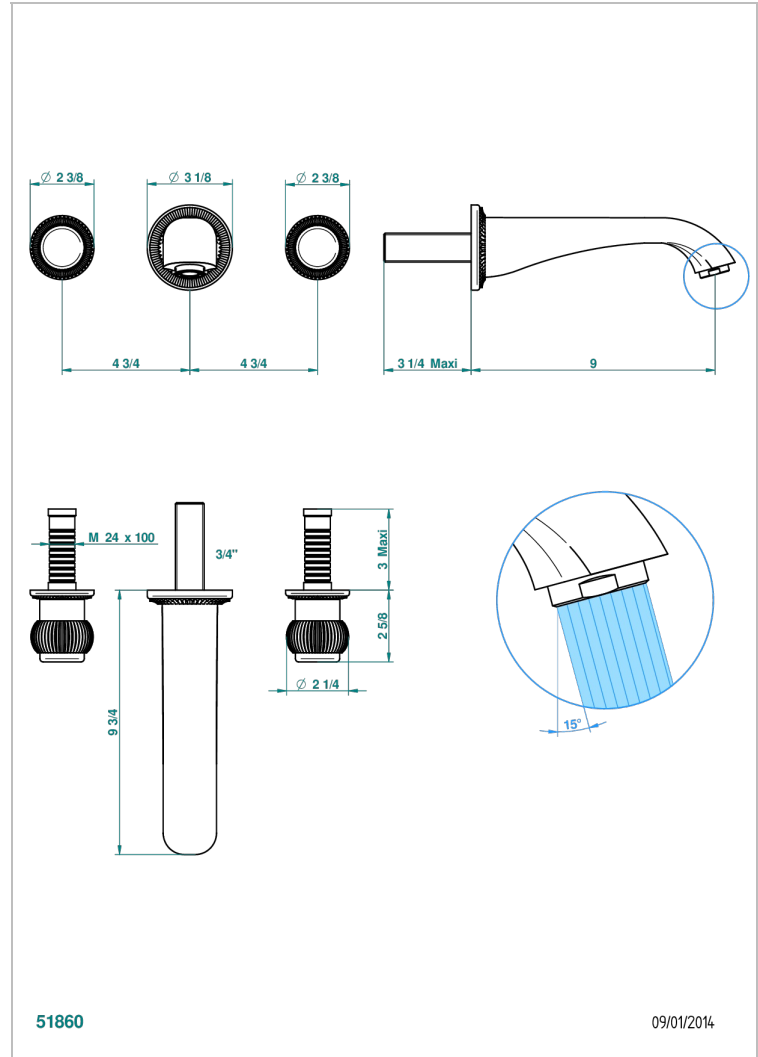

# DIPLOMATE ROYALE

U4D-40SGB

入墙式台盆龙头配件，超大号喷嘴

THG<sup>®</sup>  
PARIS

51860

09/01/2014

## 特色

- Diplome Royale
- 入墙式台盆龙头配件，超大号喷嘴

## 相关的SKU

- Ref. G00-40AC 无下水器入墙式龙头嵌入部分 - 四通手柄版
- Ref. G00-40AM 无下水器入墙式龙头嵌入部分 - 单把手柄版