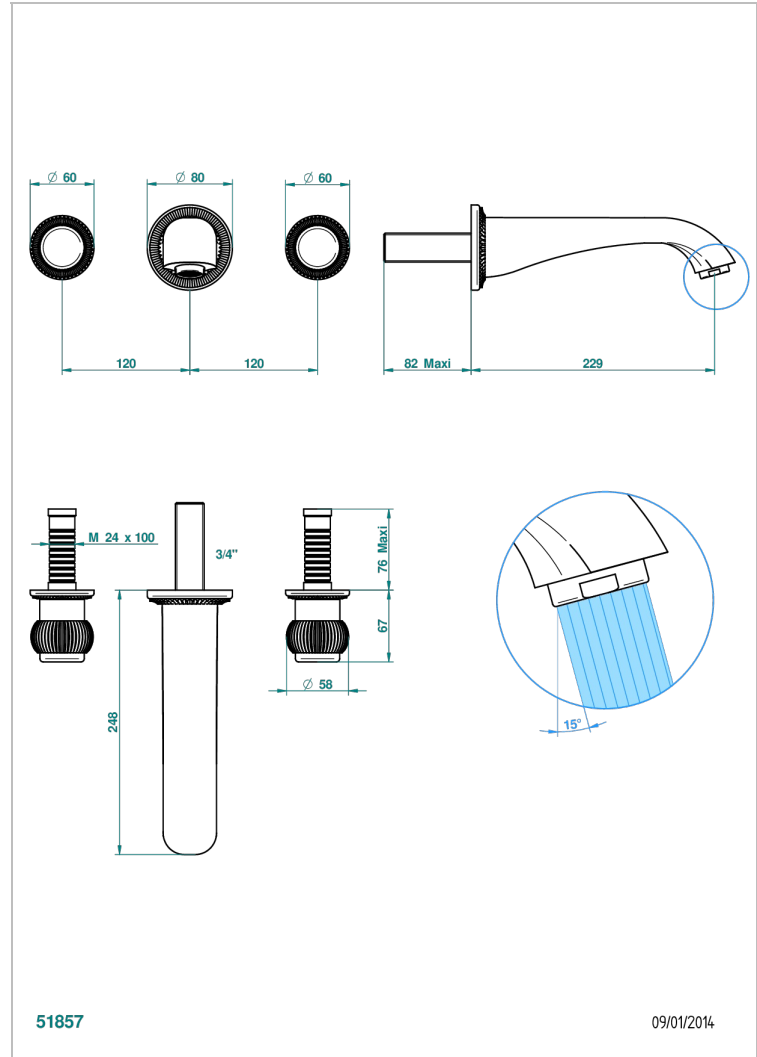

# DIPLOMATE ROYALE

U4D-41SGB

Trim only for wall mounted 3-hole bath mixer

THG<sup>®</sup>  
PARIS

## CARACTERÍSTICAS

- Diplomate Royale
- Trim only for wall mounted 3-hole bath mixer

## ESPECIFICACIONES TÉCNICAS

- Recommandé : 3 bars (max. 5 bars) - Advised : 43,5 psi (max. 72 psi)
- Bec : 35 l/min à 3 bars
- Spout : 9.26 gpm at 43.5 psi

## PRODUCTOS RELACIONADOS

- Ref. G00-40AM/US Partie à encastrer pour mélangeur mural - version manettes- standard américain