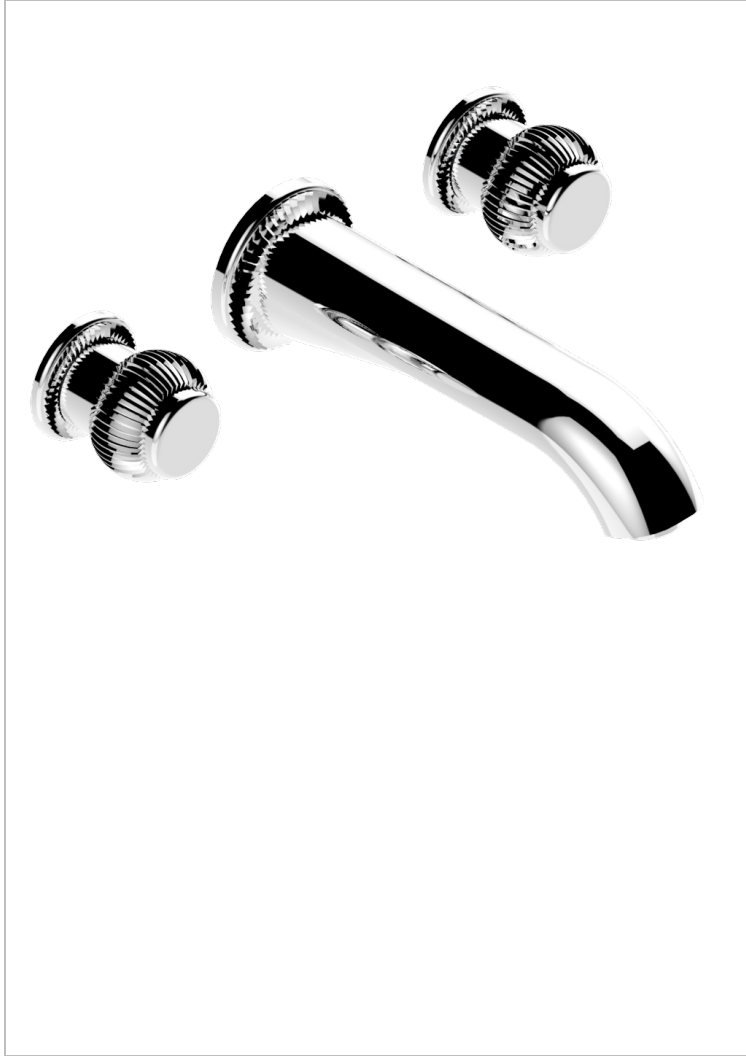

# DIPLOMATE ROYALE

U4D-41SGB

Trim only for wall mounted 3-hole bath mixer

THG<sup>®</sup>  
PARIS

## CARACTERÍSTICAS

- Diplomate Royale
- Trim only for wall mounted 3-hole bath mixer

## PRODUCTOS RELACIONADOS

- Ref. G00-40AM/US Partie à encastrer pour mélangeur mural - version manettes- standard américain

## ACABADOS DISPONIBLES

Bronce claro - D01  
Cerámica negra mate - D30  
Cobre viejo mate - H07  
Cromo - A02  
Cromo / dorado - G02  
Cromo mate - C02

Dorado - F01  
Dorado mate - F07  
Dorado pálido - F30  
Dorado pálido mate (sin barniz) - F31  
Níquel - B01  
Níquel mate - C01