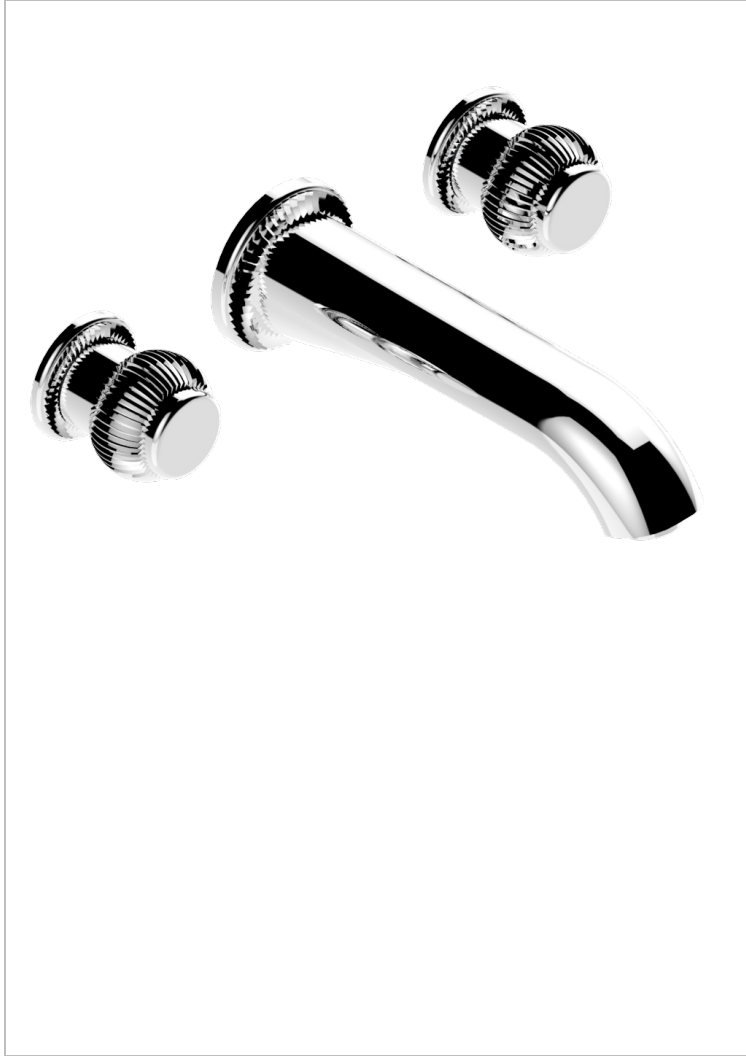

DIPLOMATE ROYALE

U4D-41SGB

Garniture pour mélangeur de bain mural, bec super goliath

THG[®]
PARIS

CARACTÉRISTIQUES

- Diplome Royale
- Garniture pour mélangeur de bain mural, bec super goliath

SPÉCIFICATIONS TECHNIQUES

- Recommandé : 3 bars (max. 5 bars) - Advised : 43,5 psi (max. 72 psi)
- Bec : 35 l/min à 3 bars
- Spout : 9.26 gpm at 43.5 psi

PRODUITS ASSOCIÉS

- Ref. G00-40AM/US Partie à encastrer pour mélangeur mural - version manettes- standard américain

FINITIONS DISPONIBLES

Bronze clair - D01
Chromé - A02
Chromé / doré - G02
Chromé mat - C02
Doré brillant - F01
Doré mat - F07

Nickel brillant - B01
Nickel mat - C01
Noir mat céramique - D30
Or pâle - F30
Or pâle mat - F31
Pvd blush - H62