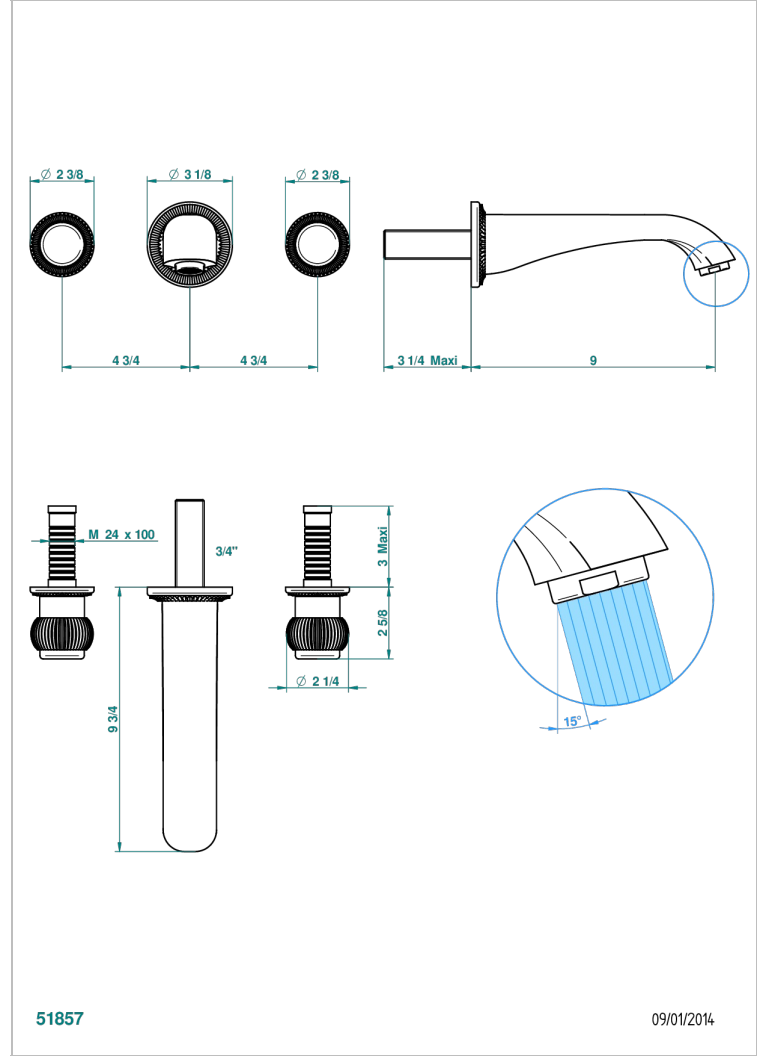

DIPLOMATE ROYALE

U4D-41SGB

Garniture pour mélangeur de bain mural, bec super goliath

THG[®]
PARIS

CARACTÉRISTIQUES

- Diplome Royale
- Garniture pour mélangeur de bain mural, bec super goliath

SPÉCIFICATIONS TECHNIQUES

- Recommandé : 3 bars (max. 5 bars) - Advised : 43,5 psi (max. 72 psi)
- Bec : 35 l/min à 3 bars
- Spout : 9.26 gpm at 43.5 psi

PRODUITS ASSOCIÉS

- Ref. G00-40AM/US Partie à encastrer pour mélangeur mural - version manettes- standard américain