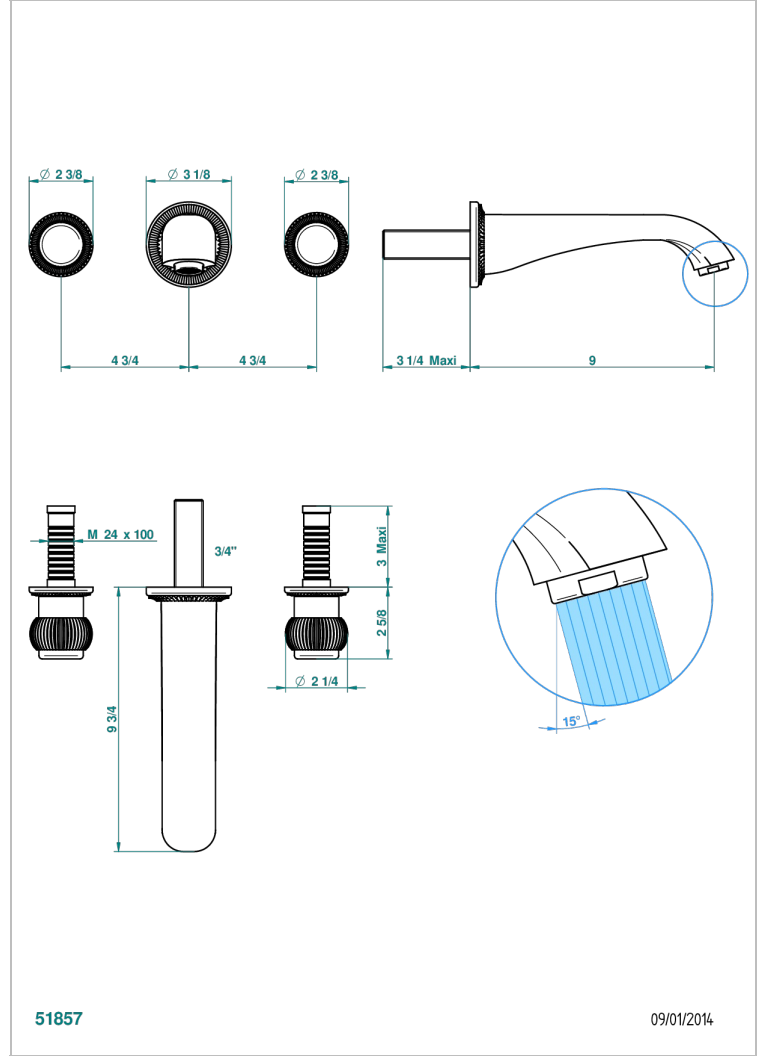

# DIPLOMATE ROYALE

U4D-41SGB

Trim only for wall mounted 3-hole bath mixer

THG<sup>®</sup>  
PARIS

## CARACTERÍSTICAS

- Diplome Royale
- Trim only for wall mounted 3-hole bath mixer

## ESPECIFICACIONES TÉCNICAS

- Recommandé : 3 bars (max. 5 bars) - Advised : 43,5 psi (max. 72 psi)
- Bec : 35 l/min à 3 bars
- Spout : 9.26 gpm at 43.5 psi

## PRODUCTOS RELACIONADOS

- Ref. G00-40AM/US Partie à encastrer pour mélangeur mural - version manettes- standard américain