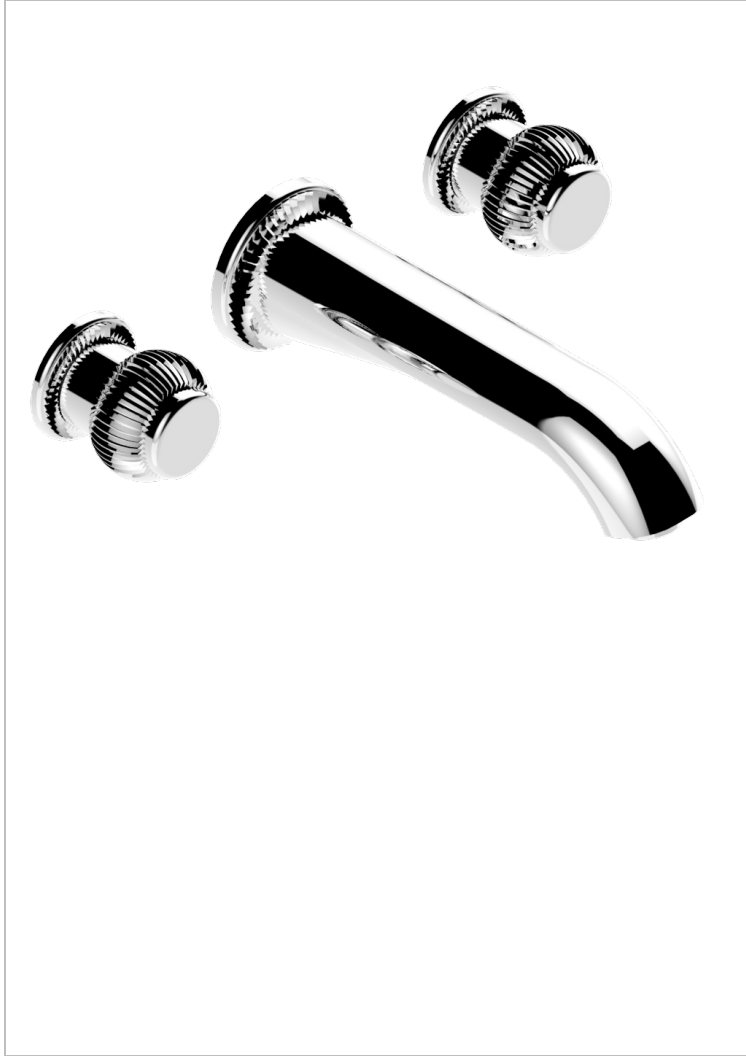

# DIPLOMATE ROYALE

U4D-41SGB

Trim only for wall mounted 3-hole bath mixer

THG<sup>®</sup>  
PARIS

## CARACTERÍSTICAS

- Diplome Royale
- Trim only for wall mounted 3-hole bath mixer

## PRODUCTOS RELACIONADOS

- Ref. G00-40AM/US Partie à encastrer pour mélangeur mural - version manettes- standard américain

## ACABADOS DISPONIBLES

Bronce claro - D01  
Cerámica negra mate - D30  
Cobre viejo mate - H07  
Cromo - A02  
Cromo / dorado - G02  
Cromo mate - C02

Dorado - F01  
Dorado mate - F07  
Dorado pálido - F30  
Dorado pálido mate (sin barniz) - F31  
Níquel - B01  
Níquel mate - C01