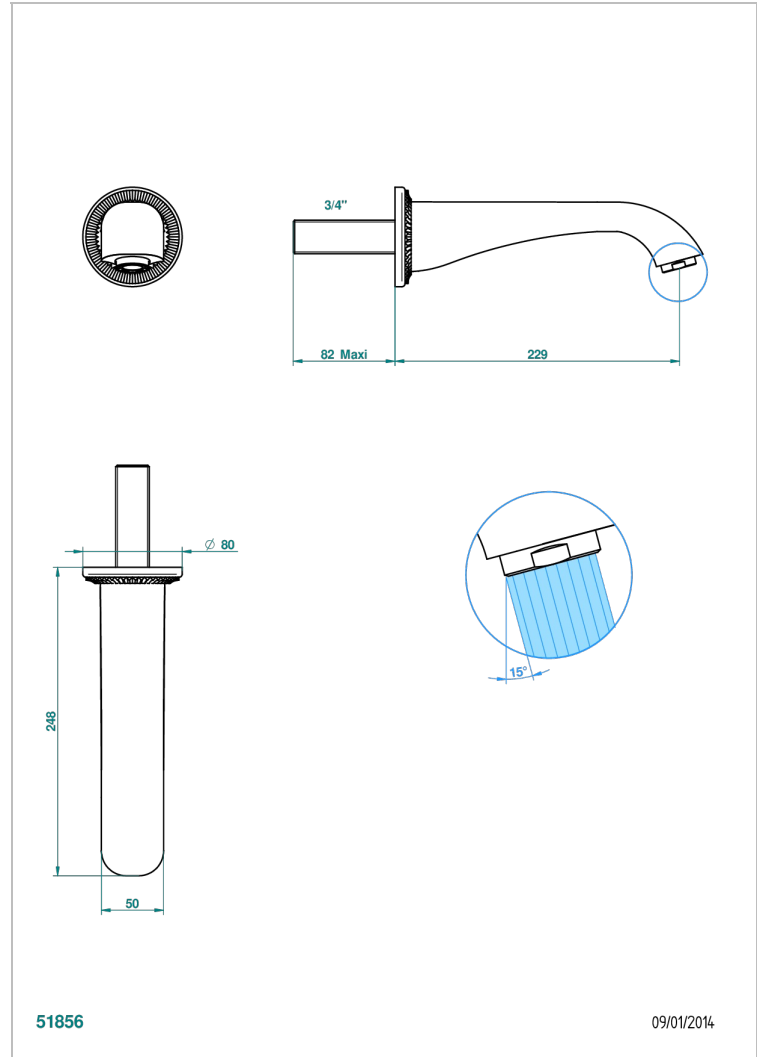

# DIPLOMATE ROYALE

U4D-43SGB

Bec de lavabo mural 3/4 sans té - bec super goliath

THG<sup>®</sup>  
PARIS

## CARACTÉRISTIQUES

- Diplomate Royale
- Bec de lavabo mural 3/4 sans té - bec super goliath