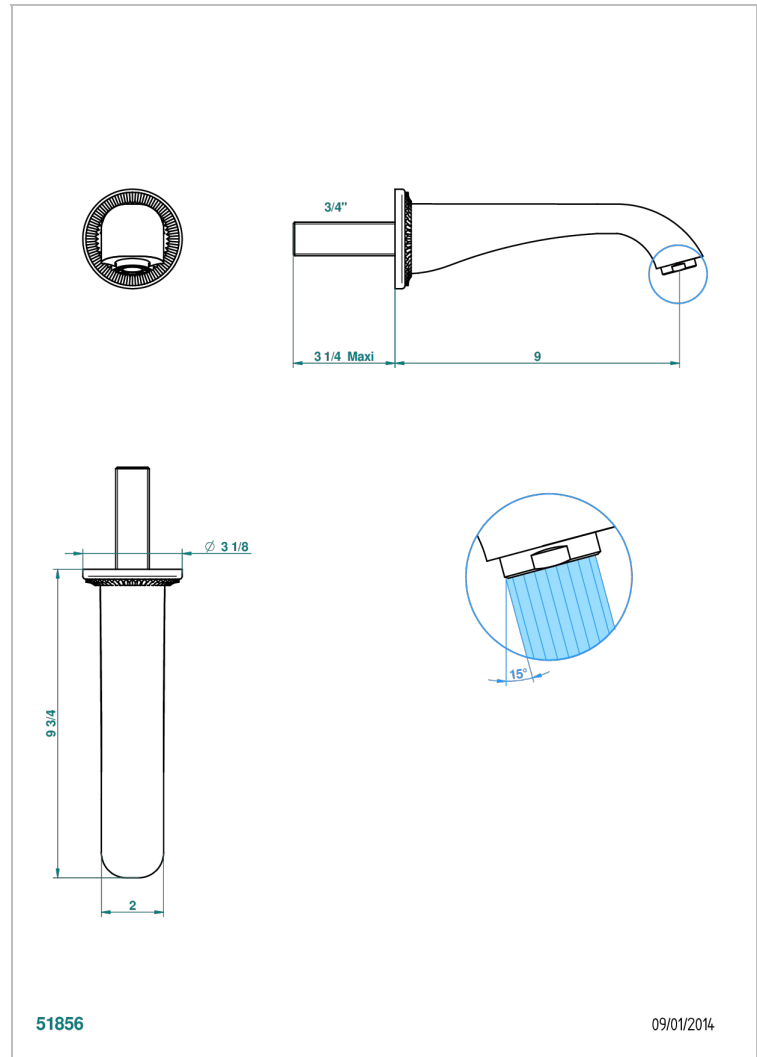

# DIPLOMATE ROYALE

U4D-43SGB

Bec de lavabo mural 3/4 sans té - bec super goliath

THG<sup>®</sup>  
PARIS

## CARACTÉRISTIQUES

- Diplomate Royale
- Bec de lavabo mural 3/4 sans té - bec super goliath