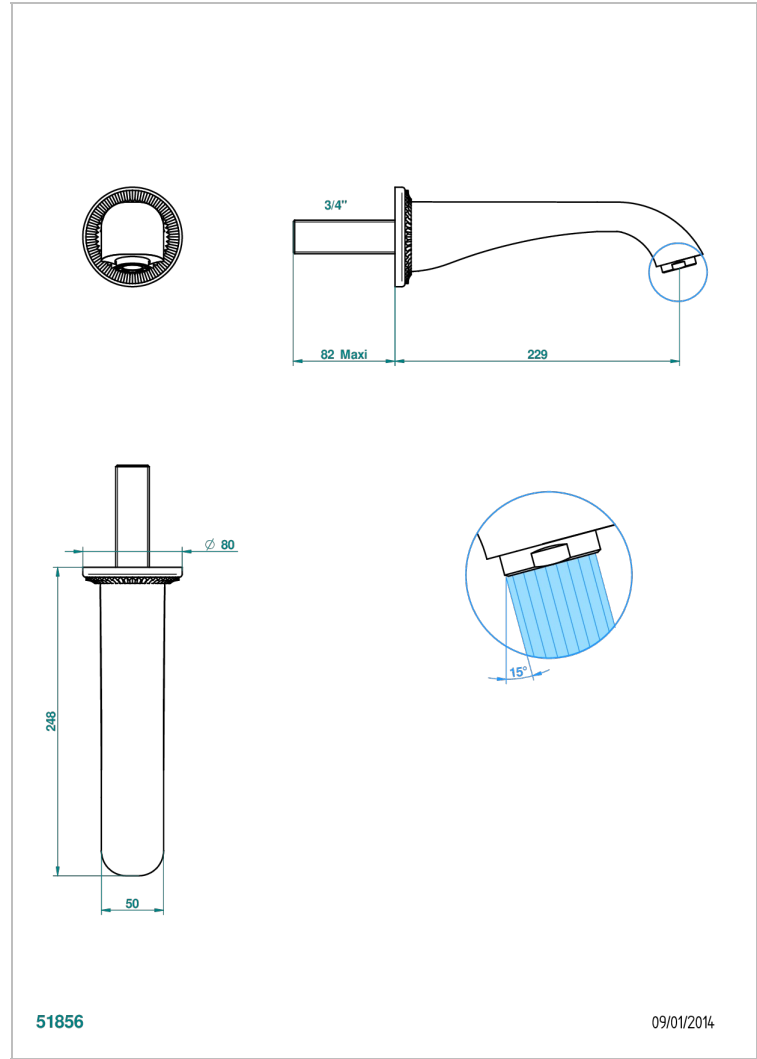

DIPLOMATE ROYALE

U4D-43SGB

Bec de lavabo mural 3/4 sans té - bec super goliath

THG[®]
PARIS

CARACTÉRISTIQUES

- Diplomate Royale
- Bec de lavabo mural 3/4 sans té - bec super goliath

SPÉCIFICATIONS TECHNIQUES

- Recommandé : 3 bars (max. 5 bars) - Advised : 43,5 psi (max. 72 psi)
- 15 l/min à 3 bars (4 gpm at 43.5 psi)

FINITIONS DISPONIBLES

Bronze clair - D01
Chromé - A02
Chromé / doré - G02
Chromé mat - C02
Doré brillant - F01
Doré mat - F07