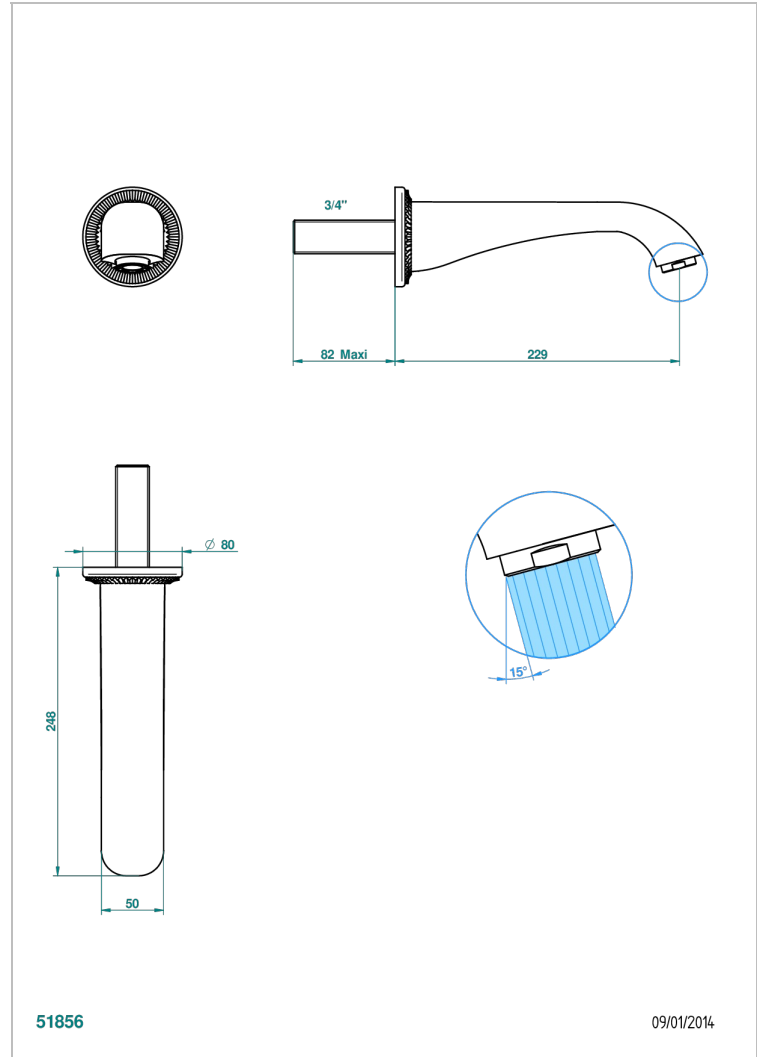

DIPLOMATE ROYALE

U4D-43SGB

Bec de lavabo mural 3/4 sans té - bec super goliath

THG[®]
PARIS

51856

09/01/2014

CARACTÉRISTIQUES

- Diplomate Royale
- Bec de lavabo mural 3/4 sans té - bec super goliath

SPÉCIFICATIONS TECHNIQUES

- Recommandé : 3 bars (max. 5 bars) - Advised : 43,5 psi (max. 72 psi)
- 15 l/min à 3 bars (4 gpm at 43.5 psi)

FINITIONS DISPONIBLES

Bronze clair - D01
Chromé - A02
Chromé / doré - G02
Chromé mat - C02
Doré brillant - F01
Doré mat - F07