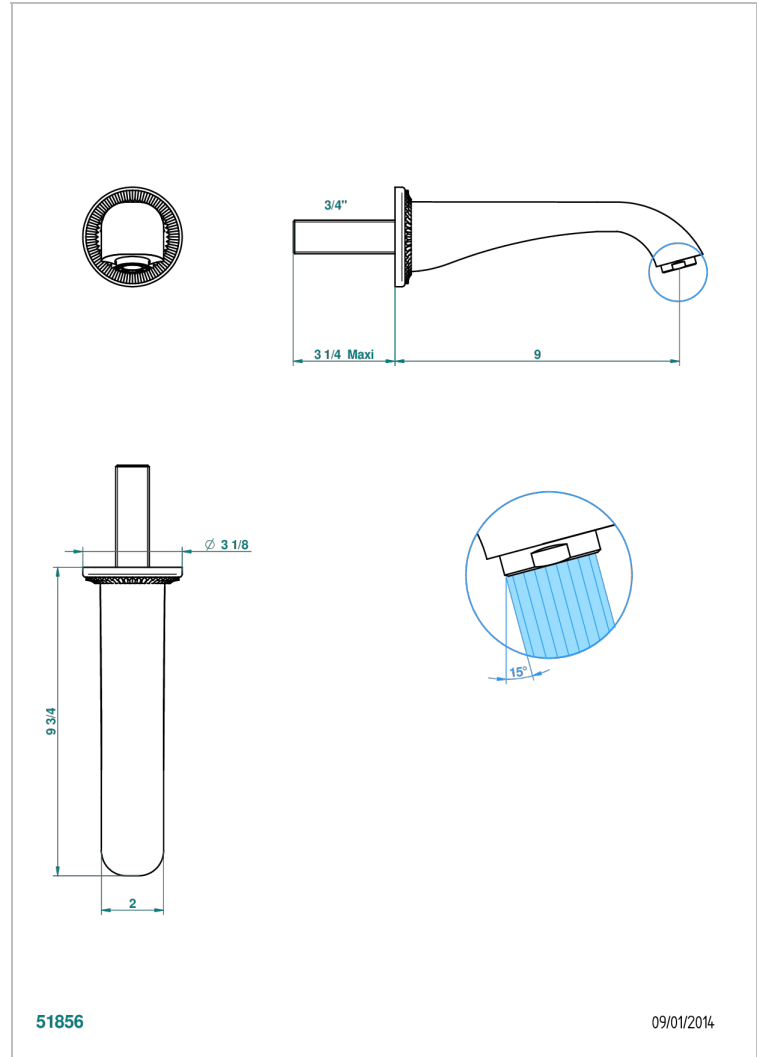

# DIPLOMATE ROYALE

U4D-43SGB

Bec de lavabo mural 3/4 sans té - bec super goliath

THG<sup>®</sup>  
PARIS

## CARACTÉRISTIQUES

- Diplomate Royale
- Bec de lavabo mural 3/4 sans té - bec super goliath