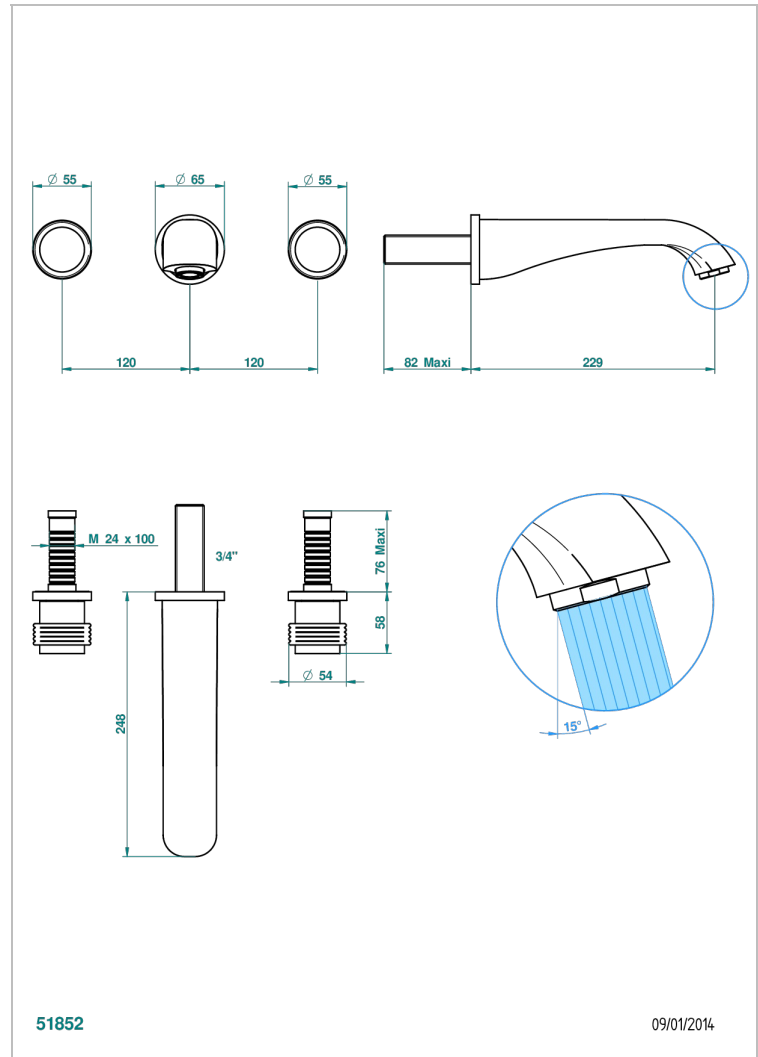

DIPLOMATE BAGUES ANNELEES

U4B-40SGB

Garniture pour mélangeur de lavabo mural, bec super goliath

THG[®]
PARIS

CARACTÉRISTIQUES

- Ensemble composé d'un bec mural de lavabo et des 2 garnitures de robinets
- Nécessite partie encastrée Réf. 40AC
- Laiton sans plomb
- Aérateur-mousseur
- Livré sans vidage
- Bec grand modèle

SPÉCIFICATIONS TECHNIQUES

- Recommandé : 3 bars (max. 5 bars) - Advised : 43,5 psi (max. 72 psi)
- 15 l/min à 3 bars (4 gpm at 43.5 psi)

PRODUITS ASSOCIÉS

- Ref. G00-40AC Partie à encastrer pour mélangeur mural - version croisillons
- Ref. G00-40AM Partie à encastrer pour mélangeur mural - version manettes