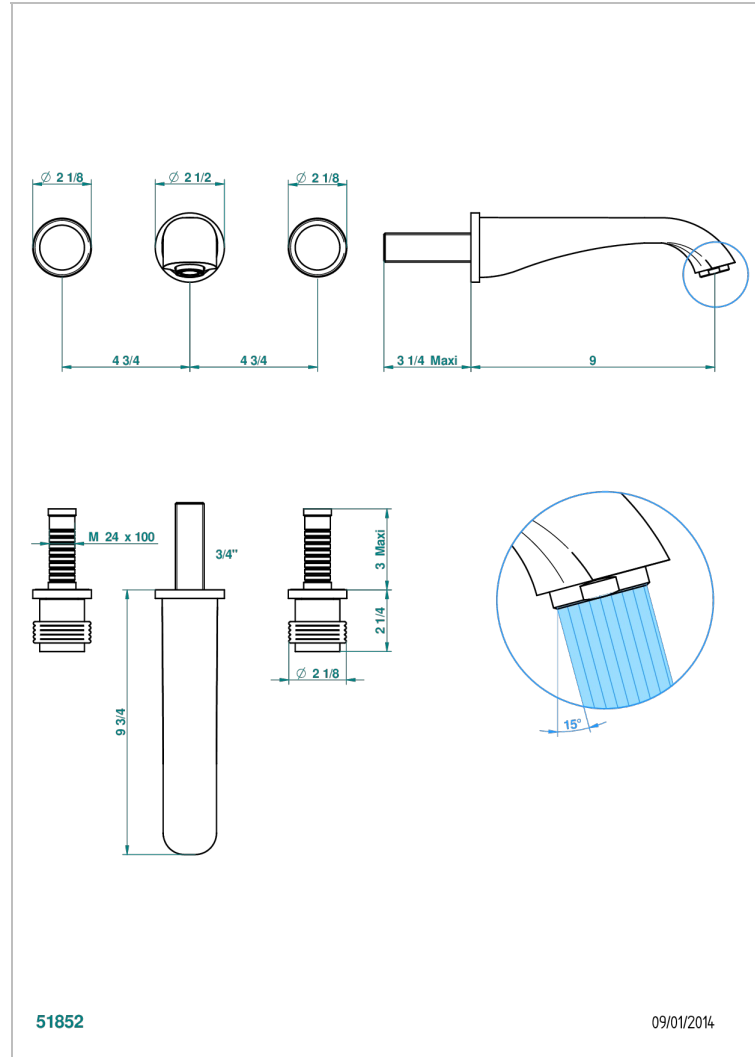

DIPLOMATE BAGUES ANNELEES

U4B-40SGB

Garniture pour mélangeur de lavabo mural, bec super goliath

THG[®]
PARIS

CARACTÉRISTIQUES

- Ensemble composé d'un bec mural de lavabo et des 2 garnitures de robinets
- Nécessite partie encastrée Réf. 40AC
- Laiton sans plomb
- Aérateur-mousseur
- Livré sans vidage
- Bec grand modèle

SPÉCIFICATIONS TECHNIQUES

- Recommandé : 3 bars (max. 5 bars) - Advised : 43,5 psi (max. 72 psi)
- 15 l/min à 3 bars (4 gpm at 43.5 psi)

PRODUITS ASSOCIÉS

- Ref. G00-40AC Partie à encastrer pour mélangeur mural - version croisillons
- Ref. G00-40AM Partie à encastrer pour mélangeur mural - version manettes