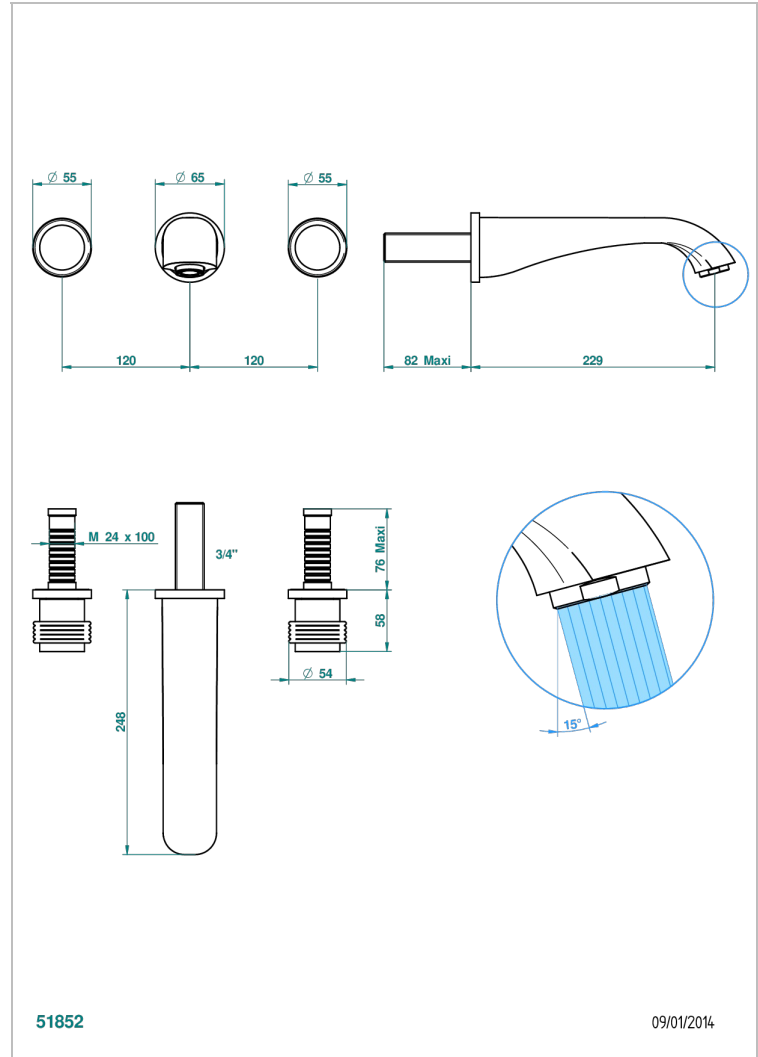

DIPLOMATE BAGUES ANNELEES

U4B-40SGB

Garniture pour mélangeur de lavabo mural, bec super goliath

THG[®]
PARIS

CARACTÉRISTIQUES

- Ensemble composé d'un bec mural de lavabo et des 2 garnitures de robinets
- Nécessite partie encastrée Réf. 40AC
- Laiton sans plomb
- Aérateur-mousseur
- Livré sans vidage
- Bec grand modèle

SPÉCIFICATIONS TECHNIQUES

- Recommandé : 3 bars (max. 5 bars) - Advised : 43,5 psi (max. 72 psi)
- 15 l/min à 3 bars (4 gpm at 43.5 psi)

PRODUITS ASSOCIÉS

- Ref. G00-40AC Partie à encastrer pour mélangeur mural - version croisillons
- Ref. G00-40AM Partie à encastrer pour mélangeur mural - version manettes