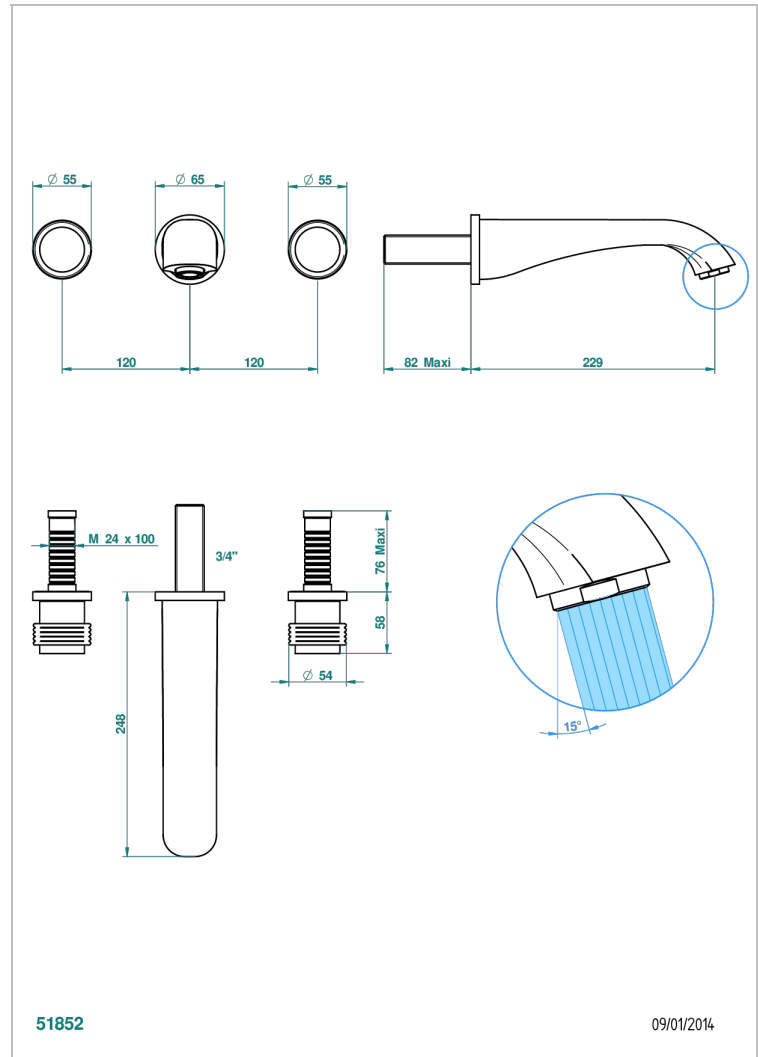

# DIPLOMATE BAGUES ANNELEES

U4B-40SGB

Garniture pour mélangeur de lavabo mural, bec super goliath

THG<sup>®</sup>  
PARIS

## CARACTÉRISTIQUES

- Ensemble composé d'un bec mural de lavabo et des 2 garnitures de robinets
- Nécessite partie encastrée Réf. 40AC
- Laiton sans plomb
- Aérateur-mousseur
- Livré sans vidage
- Bec grand modèle

## PRODUITS ASSOCIÉS

- Ref. G00-40AC Partie à encastrer pour mélangeur mural - version croisillons
- Ref. G00-40AM Partie à encastrer pour mélangeur mural - version manettes