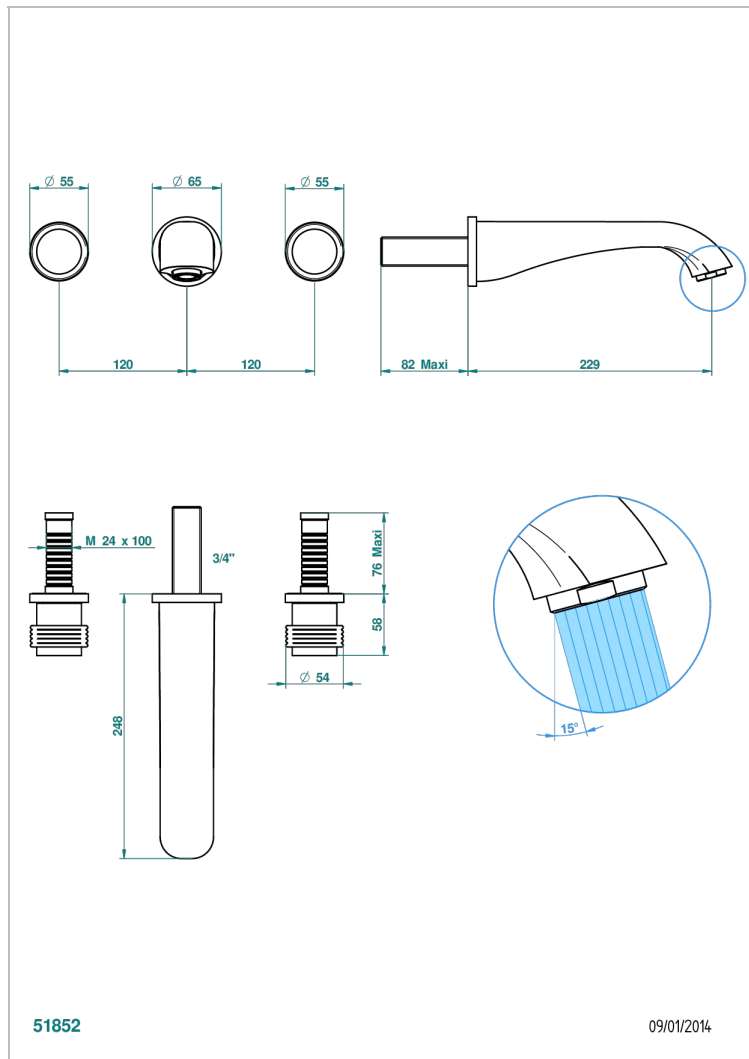

# DIPLOMATE GROOVED RINGS

U4B-40SGB

入墙式台盆龙头配件，超大号喷嘴

THG<sup>®</sup>  
PARIS

51852

09/01/2014

## 特色

- Diplomate Grooved rings
- 入墙式台盆龙头配件，超大号喷嘴

## 相关的SKU

- Ref. G00-40AC 无下水器入墙式龙头嵌入部分 - 四通手柄版
- Ref. G00-40AM 无下水器入墙式龙头嵌入部分 - 单把手柄版