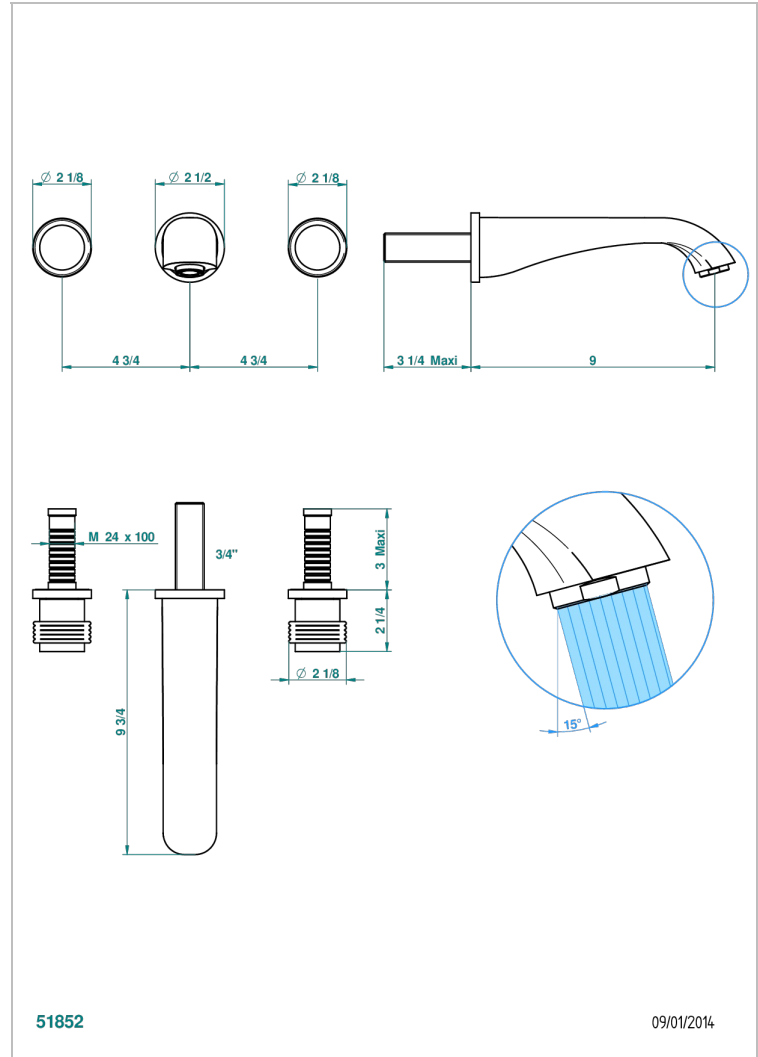

DIPLOMATE BAGUES ANNELEES

U4B-40SGB

Garniture pour mélangeur de lavabo mural, bec super goliath

THG[®]
PARIS

51852

09/01/2014

CARACTÉRISTIQUES

- Ensemble composé d'un bec mural de lavabo et des 2 garnitures de robinets
- Nécessite partie encastrée Réf. 40AC
- Laiton sans plomb
- Aérateur-mousseur
- Livré sans vidage
- Bec grand modèle

SPÉCIFICATIONS TECHNIQUES

- Recommandé : 3 bars (max. 5 bars) - Advised : 43,5 psi (max. 72 psi)
- 15 l/min à 3 bars (4 gpm at 43.5 psi)

PRODUITS ASSOCIÉS

- Ref. G00-40AC Partie à encastrer pour mélangeur mural - version croisillons
- Ref. G00-40AM Partie à encastrer pour mélangeur mural - version manettes