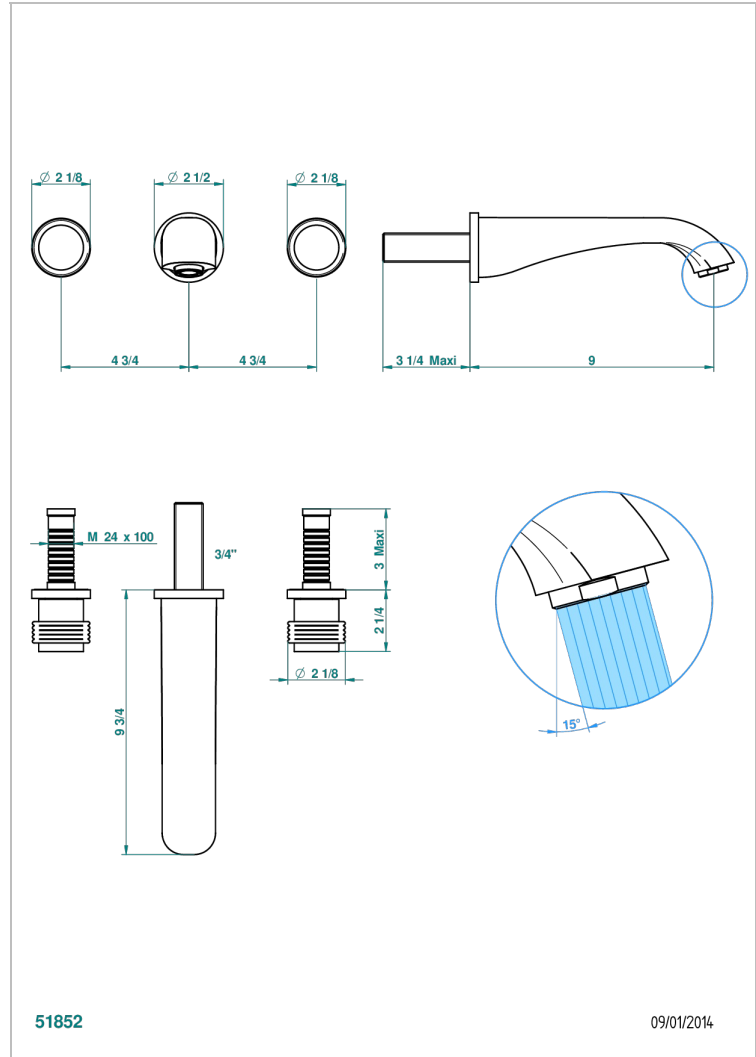

DIPLOMATE GROOVED RINGS

U4B-40SGB

入墙式台盆龙头配件，超大号喷嘴

THG[®]
PARIS

特色

- Diplomate Grooved rings
- 入墙式台盆龙头配件，超大号喷嘴

技术特征

- Recommandé : 3 bars (max. 5 bars) - Advised : 43,5 psi (max. 72 psi)
- 15 l/min à 3 bars (4 gpm at 43.5 psi)

相关的SKU

- Ref. G00-40AC 无下水器入墙式龙头嵌入部分 - 四通手柄版
- Ref. G00-40AM 无下水器入墙式龙头嵌入部分 - 单把手柄版

可选饰面

Black ceram - D30
Blush PVD - H62
Graphite PVD - H64
Matt Umber PVD - H67
Matt blush PVD - H60
Matt graphite PVD - H65