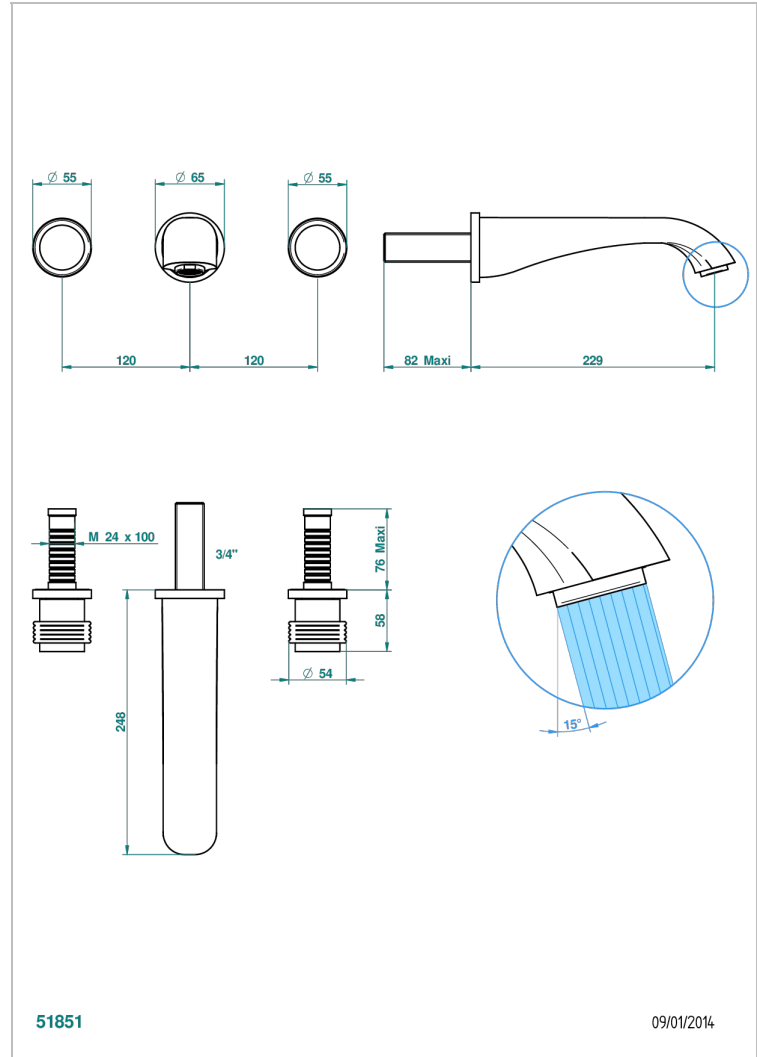

DIPLOMATE ANILLO ANILLADO

U4B-41SGB

Trim only for wall mounted 3-hole bath mixer

THG[®]
PARIS

CARACTERÍSTICAS

- Diplomate anillo anillado
- Trim only for wall mounted 3-hole bath mixer

ESPECIFICACIONES TÉCNICAS

- Recommandé : 3 bars (max. 5 bars) - Advised : 43,5 psi (max. 72 psi)
- Bec : 35 l/min à 3 bars
- Spout : 9.26 gpm at 43.5 psi

PRODUCTOS RELACIONADOS

- Ref. G00-40AM/US Partie à encastrier pour mélangeur mural - version manettes- standard américain