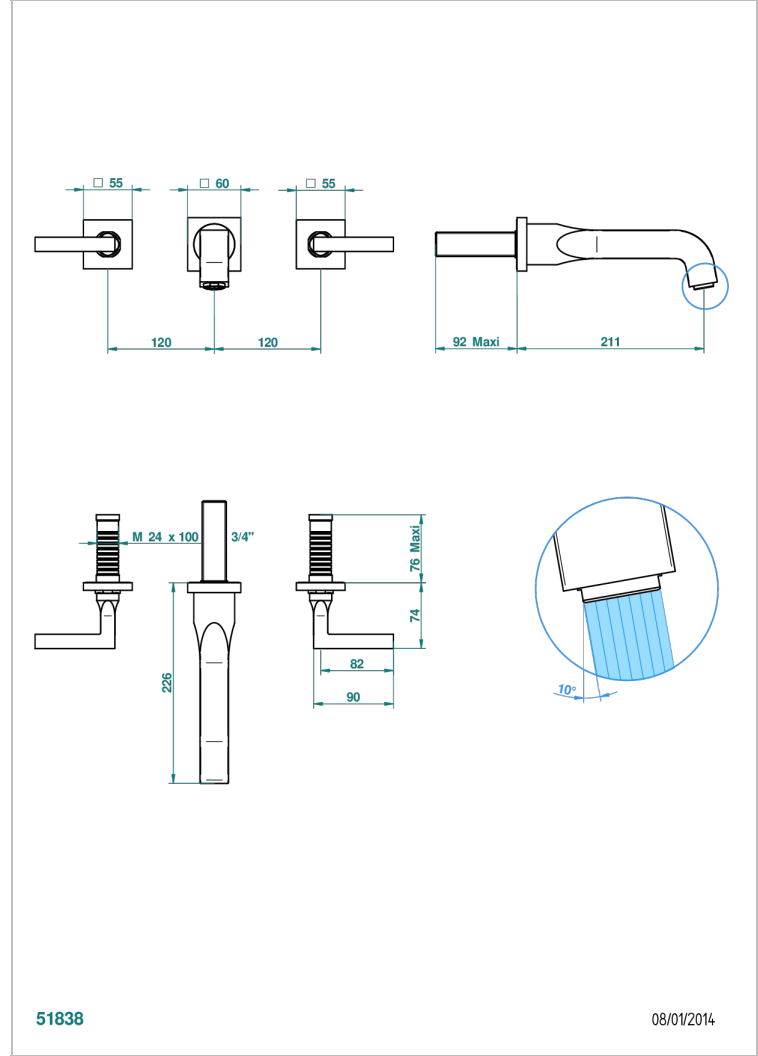

BELUGA A MANETTES

G1U-40SGBUS

Garniture pour mélangeur de lavabo mural - bec super goliath

THG[®]
PARIS

CARACTÉRISTIQUES

- Ensemble composé d'un bec mural de lavabo et des 2 garnitures de robinets
- Nécessite partie encastrée Réf. 40AM/US
- Laiton sans plomb
- Aérateur-mousseur
- Livré sans vidage
- Bec grand modèle
- Raccordement aux standards US

SPÉCIFICATIONS TECHNIQUES

- Recommandé : 3 bars (max. 5 bars) - Advised : 43,5 psi (max. 72 psi)
- 15 l/min à 3 bars (4 gpm at 43.5 psi)

PRODUITS ASSOCIÉS

- Ref. G00-40AM/US Partie à encastrer pour mélangeur mural - version manettes- standard américain