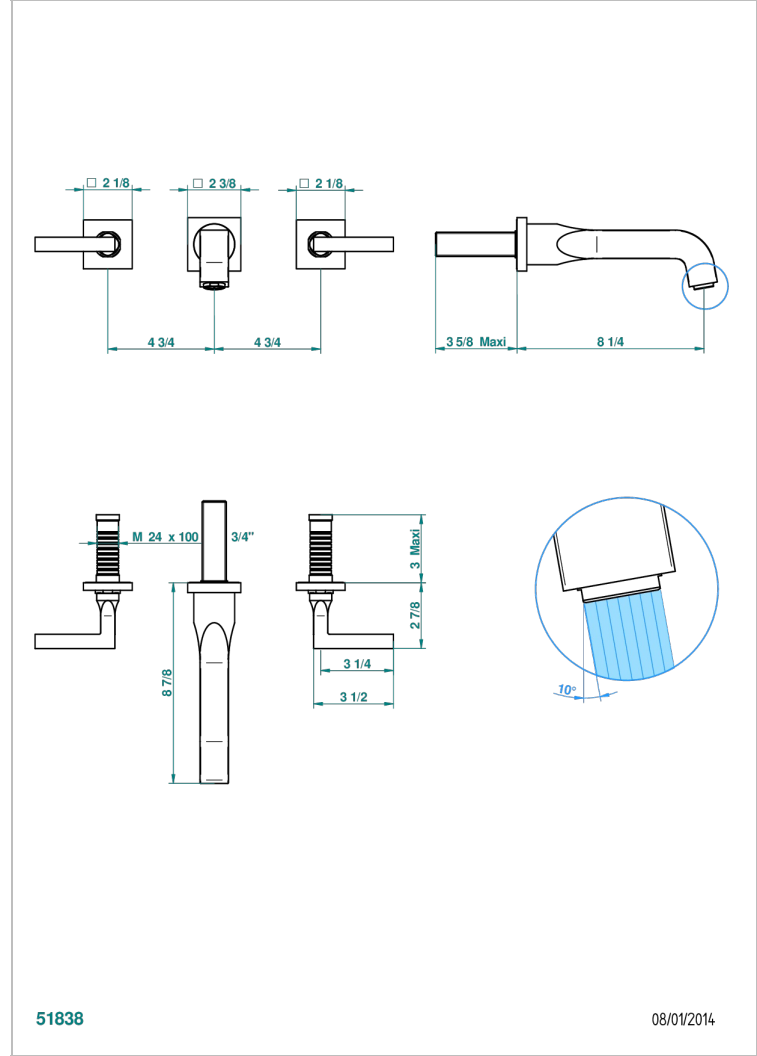

BELUGA A MANETTES

G1U-40SGBUS

Garniture pour mélangeur de lavabo mural - bec super goliath

THG[®]
PARIS

51838

08/01/2014

CARACTÉRISTIQUES

- Ensemble composé d'un bec mural de lavabo et des 2 garnitures de robinets
- Nécessite partie encastrée Réf. 40AM/US
- Laiton sans plomb
- Aérateur-mousseur
- Livré sans vidage
- Bec grand modèle
- Raccordement aux standards US

SPÉCIFICATIONS TECHNIQUES

- Recommandé : 3 bars (max. 5 bars) - Advised : 43,5 psi (max. 72 psi)
- 15 l/min à 3 bars (4 gpm at 43.5 psi)

PRODUITS ASSOCIÉS

- Ref. G00-40AM/US Partie à encastrer pour mélangeur mural - version manettes- standard américain