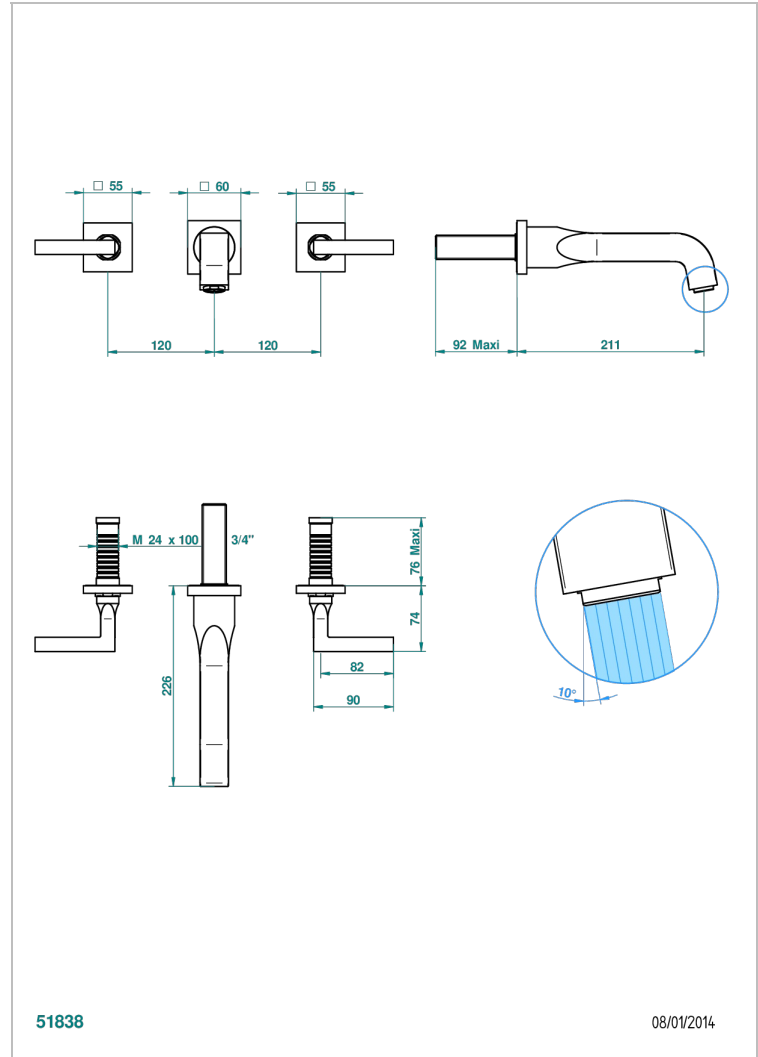

BELUGA A MANETTES

G1U-40SGB

Garniture pour mélangeur de lavabo mural, bec super goliath

THG[®]
PARIS

51838

08/01/2014

CARACTÉRISTIQUES

- Ensemble composé d'un bec mural de lavabo et des 2 garnitures de robinets
- Nécessite partie encastrée Réf. 40AM
- Laiton sans plomb
- Aérateur-mousseur
- Livré sans vidage
- Bec grand modèle

SPÉCIFICATIONS TECHNIQUES

- Recommandé : 3 bars (max. 5 bars) - Advised : 43,5 psi (max. 72 psi)
- 15 l/min à 3 bars (4 gpm at 43.5 psi)

PRODUITS ASSOCIÉS

- Ref. G00-40AC Partie à encastrer pour mélangeur mural - version croisillons
- Ref. G00-40AM Partie à encastrer pour mélangeur mural - version manettes