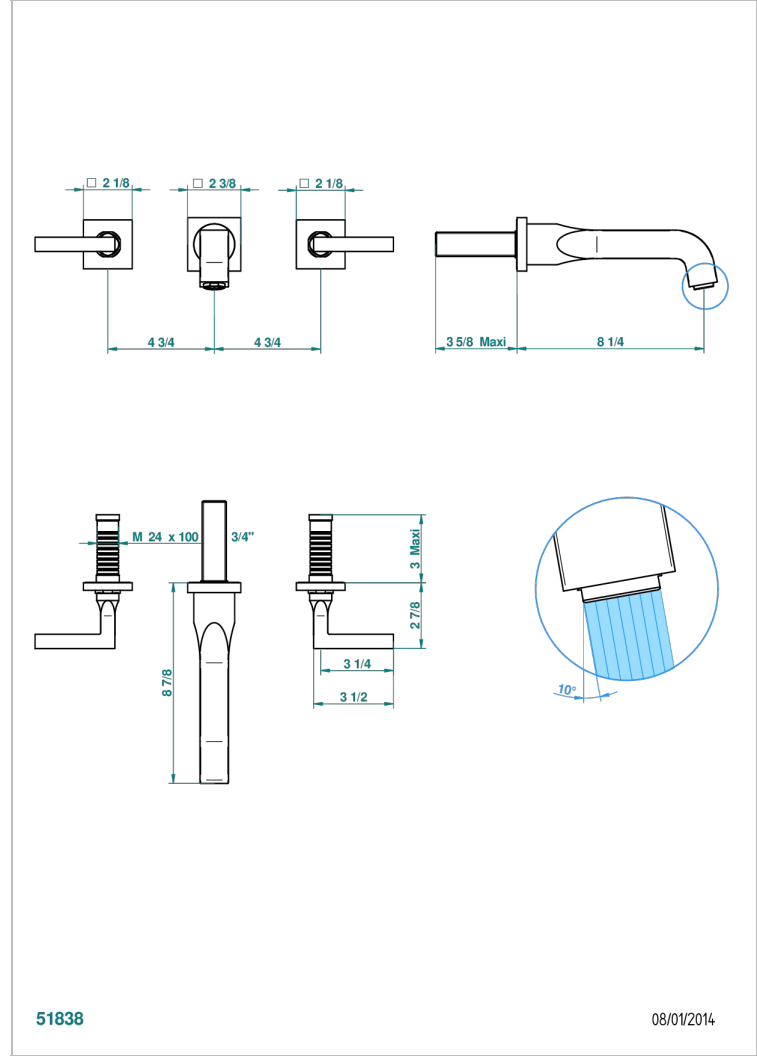

# BELUGA A MANETTES

G1U-40SGB

Garniture pour mélangeur de lavabo mural, bec super goliath

THG<sup>®</sup>  
PARIS

51838

08/01/2014

## CARACTÉRISTIQUES

- Ensemble composé d'un bec mural de lavabo et des 2 garnitures de robinets
- Nécessite partie encastrée Réf. 40AM
- Laiton sans plomb
- Aérateur-mousseur
- Livré sans vidage
- Bec grand modèle

## PRODUITS ASSOCIÉS

- Ref. G00-40AC Partie à encastrer pour mélangeur mural - version croisillons
- Ref. G00-40AM Partie à encastrer pour mélangeur mural - version manettes