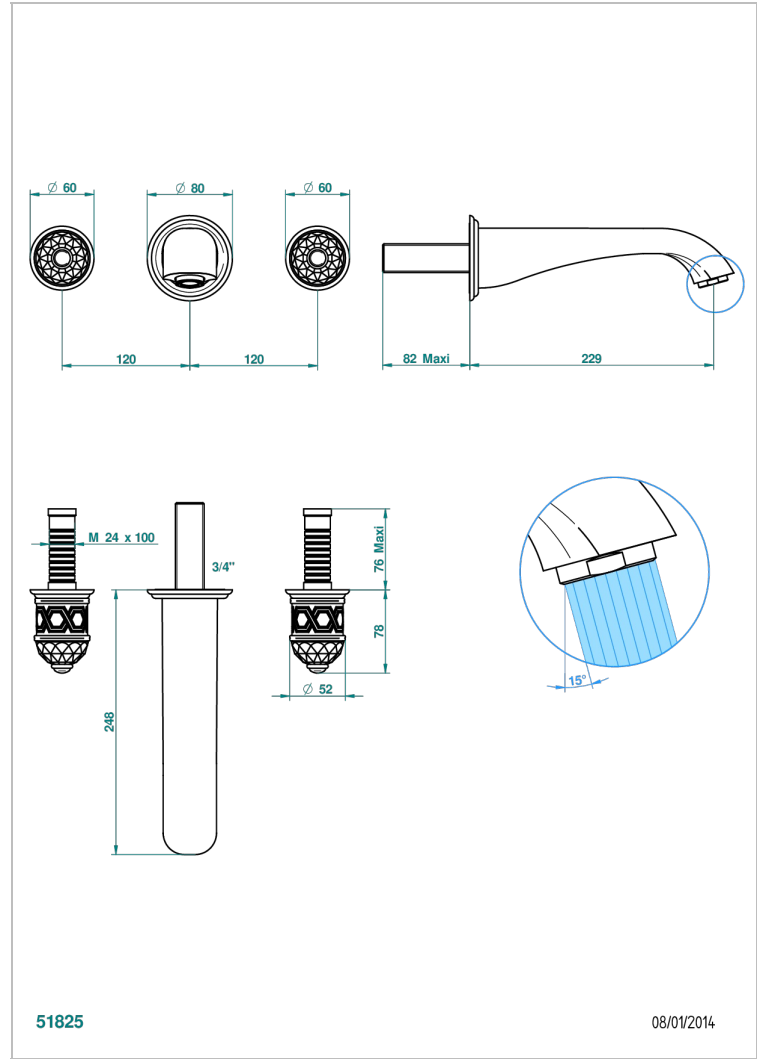

DUOMO CRYSTAL

U4F-40SGB

入墙式台盆龙头配件，超大号喷嘴

THG[®]
PARIS

特色

- Duomo Crystal
- 入墙式台盆龙头配件，超大号喷嘴

技术特征

- Recommandé : 3 bars (max. 5 bars) - Advised : 43,5 psi (max. 72 psi)
- 15 l/min à 3 bars (4 gpm at 43.5 psi)

相关的SKU

- Ref. G00-40AC 无下水器入墙式龙头嵌入部分 - 四通手柄版
- Ref. G00-40AM 无下水器入墙式龙头嵌入部分 - 单把手柄版

可选饰面

Black ceram - D30
Blush PVD - H62
Graphite PVD - H64
Matt Umber PVD - H67
Matt blush PVD - H60
Matt graphite PVD - H65