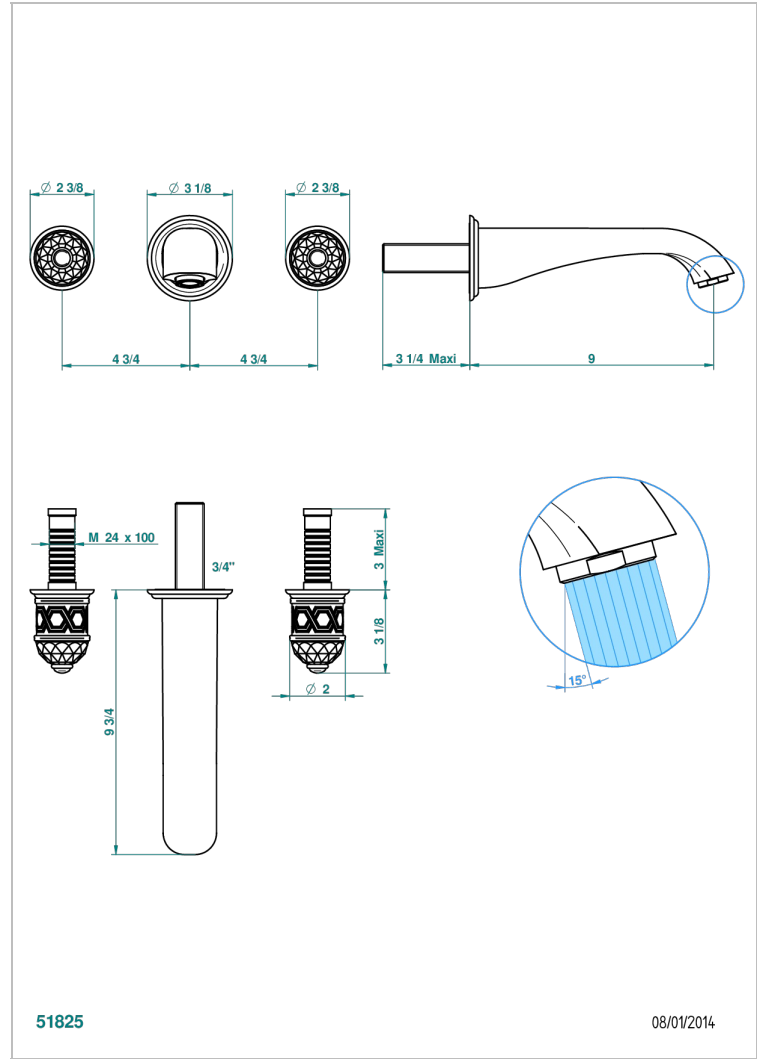

DUOMO CRYSTAL

U4F-40SGB

入墙式台盆龙头配件，超大号喷嘴

THG[®]
PARIS

51825

08/01/2014

特色

- Duomo Crystal
- 入墙式台盆龙头配件，超大号喷嘴

技术特征

- Recommandé : 3 bars (max. 5 bars) - Advised : 43,5 psi (max. 72 psi)
- 15 l/min à 3 bars (4 gpm at 43.5 psi)

相关的SKU

- Ref. G00-40AC 无下水器入墙式龙头嵌入部分 - 四通手柄版
- Ref. G00-40AM 无下水器入墙式龙头嵌入部分 - 单把手柄版

可选饰面

Black ceram - D30
Blush PVD - H62
Graphite PVD - H64
Matt Umber PVD - H67
Matt blush PVD - H60
Matt graphite PVD - H65